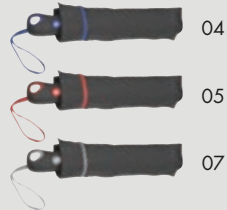

⚡ AUTOMATIC OPEN/CLOSE

43518 | ab **€8,69**

Taschenschirm aus Pongee mit Fiberglas Gestänge

Taschenschirm schwarz mit farbigem Rand aus 190T Pongee und Fiberglas Gestänge. Ihre Werbung drucken wir auf ein Segment.

☒ ø 100 x 60 cm | ☒ S2 15 x 10 | ☒ P

Stück	500	250	100	50	25
€	8,69	8,99	9,49	9,79	10,19
Druck/St.	0,95	1,01	1,05	1,67	3,12

Werbevorkosten **€49,50**