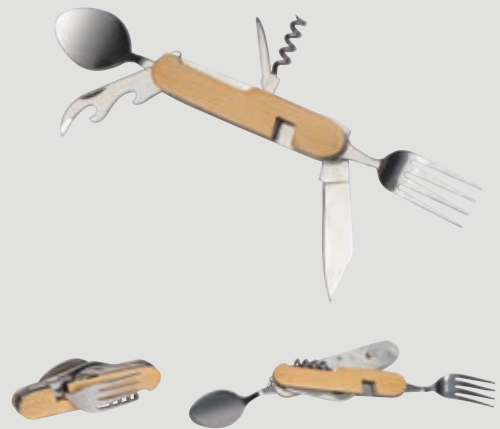

⚡ EXPRESS

83479 | ab **€3,89**

Campingbesteck

Trennbares Campingbesteck aus Edelstahl mit Bambusschalen. Löffel, Taschenmesser und Folienschneider auf der einen, Dosen-/Flaschenöffner, Gabel und Korkenzieher auf der anderen Seite. Ihre Werbung wird auf eine Bambusschale graviert.

✂️ **10,6 × 3,8 × 3,3 cm** | 📏 **L2 4 × 1** | 🏠 **K**

Stück	1000	500	250	100	50
€	3,89	3,99	4,19	4,39	4,49
Laser/St.	0,66	0,72	0,75	0,83	1,20

Werbevorkosten €49,50