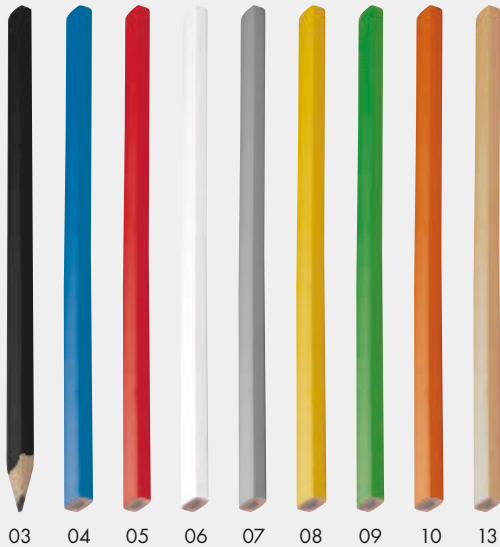

✂ 7 x 1,8 x 7,2 cm | ☒ T2 4 x 2 | ☐ K

Stück	5000	1000	500	250	100
€	0,83	0,87	0,89	0,93	0,96
Druck/St.	0,21	0,24	0,27	0,30	0,47

Werbekosten €49,50

♻ RECYCLED ♻ RPET

13883 | ab €0,49

Textmarker Dreieck

Dreieckiger Textmarker aus recyceltem Kunststoff mit den Farben gelb, grün und pink. Das Dreieck eignet sich hervorragend für einen ausdrucksstarken Werbeaufdruck.

✂ 9 x 1 x 8 cm | ☒ T2 3 x 3 | ☐ N

Stück	10000	5000	1000	500	250
€	0,49	0,52	0,54	0,56	0,59
Druck/St.	0,20	0,21	0,24	0,27	0,30

Werbekosten €49,50

10923 | ab €0,36

Zimmermannsbleistift

Großer, rechteckiger Zimmermannsbleistift mit Holzummantelung und Graphit-Mine HB. Der Bleistift wird ungespitzt geliefert. Ihre Werbung drucken wir auf den Bleistift.