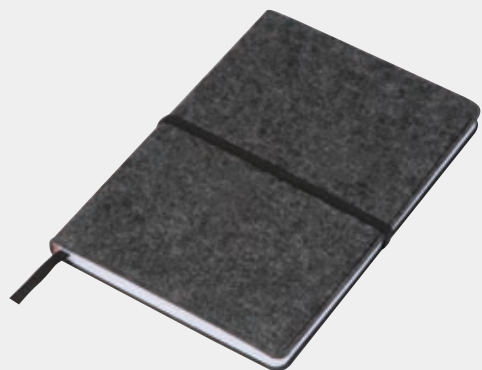

160
LINED PAGES

A5 ♻️ RECYCLED ♻️ RPET

23744 | ab €1,59

A5 RPET Filz Notizbuch

Notizbuch aus RPET Filz und 160 linierten Seiten aus Recyclingpapier mit Spiralbindung und Kugelschreiberschleufe. Ihre Werbung wird auf das Cover gedruckt.

✂️ 15,3 × 1,9 × 21,2 cm | 📄 TTI 12 × 10 | 🗉 KS

Stück	1000	500	250	100	50
€	1,59	1,61	1,79	1,89	1,94
Druck/St.	0,70	0,73	0,75	0,80	1,35

Werbevorkosten €49,50

192
SQUARED PAGES

A5

21357 | ab €2,99

Notizbuch aus Filz A5

A5 Notizbuch mit Filzumschlag, Lesebändchen, Gummibandverschluss und 192 karierten Seiten. Ihre Werbung wird auf das Cover gedruckt.

✂️ 14,5 × 1,5 × 21 cm | 📄 TTI 10 × 10 | 🗉 N

Stück	1000	500	250	100	50
€	2,99	3,09	3,19	3,29	3,39
Druck/St.	0,55	0,58	0,60	0,65	1,20

Werbevorkosten €49,50