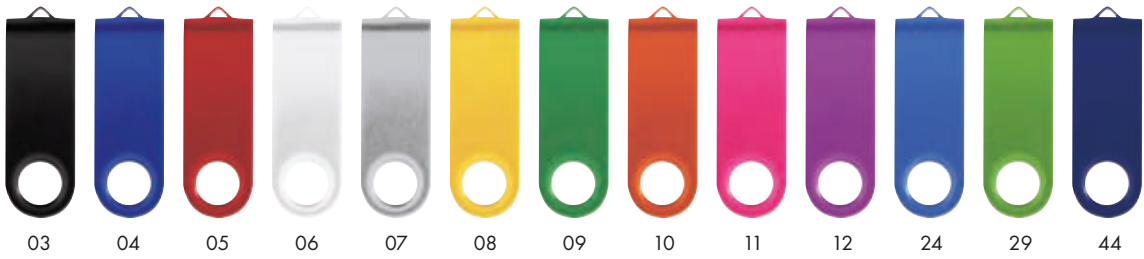

SHELL

BODY

LANYARD

CAPACITY

BOX

LABELING

📌 4GB/8GB/16GB/32GB

28726 USB Stick Twister

USB Stick Twister 2.0 mit Aluminiumclip. Ihre Werbung wird auf den Clip lasert. Bei Lieferungen innerhalb Deutschlands fallen GEMA-Gebühren in Höhe von 0,24€/Stk. an.

✂ 5,7 × 1,8 × 0,9 cm | 📐 L2 1,2 × 2,7 | 📦 K

Stück	500	250	100	50	25
28726 4 GB/€	4,39	4,49	4,79	4,99	5,09
22493 8 GB/€	4,99	5,29	5,39	5,49	5,79
22496 16 GB/€	6,29	6,59	6,79	6,99	7,29
22508 32 GB/€	6,39	6,79	6,99	7,19	7,49
Laser/St.	0,72	0,75	0,83	1,20	2,25

Werbevorkosten €49,50