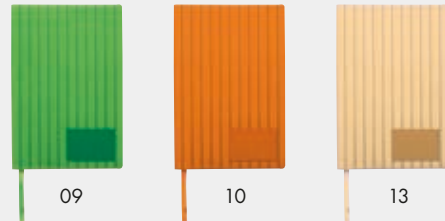

192
LINED PAGES

A5

24980 | ab **€2,49**

A5 Notizbuch mit Softcover

A5 Notizbuch mit einem Softcover aus PU in geriffelter Struktur und 192 linierten Seiten aus Zuckerrohr. Ihre Werbung wird unten rechts auf dem Einband im vorgesehenen Feld gedruckt.

✂ **14,3 × 1,2 × 21 cm** | ✂ **T3 2,5 × 4,5** | **KS**

Stück	1000	500	250	100	50
€	2,49	2,69	2,79	2,89	2,99
Druck/St.	0,45	0,48	0,56	0,68	0,90

Werbevorkosten **€49,50**

OFFICE

HOT DEAL

160
LINED PAGES

A5 RECYCLED

25261 | ab **€1,49**

A5 Notizbuch aus Recyclingpapier

A5 Notizbuch mit einem Umschlag aus recyceltem PU und 160 linierten Seiten aus Recyclingpapier. Ihre Werbung drucken wir auf die Vorderseite.

✂ **14,5 × 1,4 × 21,1 cm** | ✂ **T2 5 × 3** | **KS**

Stück	5000	1000	500	250	100
€	1,49	1,59	1,69	1,74	1,79
Druck/St.	0,29	0,32	0,35	0,38	0,54

Werbevorkosten **€49,50**