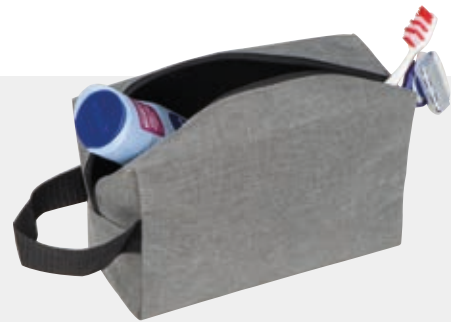

♻️ RPET ♻️ RECYCLED

64315 | ab **€1,49**

Kulturtaische aus RPET

Die Kulturtaische aus recyceltem Polyester ist ein praktischer Reisebegleiter. Ihre Werbung drucken wir auf eine Seite.

✂️ **19 × 7 × 12,7 cm** | 📏 **TT1 12 × 6** | 🏠 **N**

Stück	5000	1000	500	250	100
€	1,49	1,54	1,64	1,74	1,79
Druck/St.	0,49	0,55	0,58	0,60	0,65

Werbekosten **€49,50**