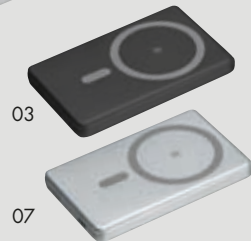

⚡ EXPRESS ♻️ RECYCLED

🔋 WIRELESS CHARGING 5 000mAh ⓘ TYPE C CABLE INCI.

33958 | ab €15,99

Magnetisches Ladegerät 5.000 mAh

Magnetisches Ladegerät aus recyceltem Aluminium mit 5.000 mAh Leistung für kabelloses Laden bis zu 10 Watt. Durch den integrierten Magneten dockt das Ladegerät am iPhone® an und sorgt für schnelles und kabelloses Laden. Kompatibel ab iPhone® 12, bei anderen Qi-fähigen Modellen kann sie als Wireless Charger verwendet werden. Ihre Werbung gravieren wir auf der Rückseite.

✂️ 10,5 x 6,6 x 1 cm | 📐 L2 3 x 2 | 🏠 K

Stück	250	100	50	25	10
€	15,99	16,89	17,39	17,79	18,69
Laser/St.	0,75	0,83	1,20	2,25	5,40

Werbevorkosten €49,50