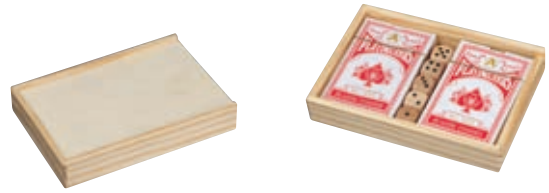

54311 | ab **€2,49**

Spielkarten in Holzbox mit Würfeln

Spielkartenset bestehend aus 2 Pokerkartensets (52 Blatt + Joker) mit schmutzabweisender Kunststoffbeschichtung und 5 Holzwürfeln. Ihre Werbung drucken wir auf den Deckel der Holzbox.

☒ 15 × 10,3 × 2,6 cm | ☒ T3 5 × 3 | ☒ K

Stück	1000	500	250	100	50
€	2,49	2,69	2,79	2,89	2,99
Druck/St.	0,45	0,48	0,56	0,68	0,90

Werbevorkosten **€49,50**

LEISURE, SPORTS & GAMES

⚡ EXPRESS

54324 | ab **€4,19**

Backgammon - Schach - Dame Spiel

Reisespielsset aus Holz mit Backgammon, Schach und Dame. Ihre Werbung gravieren wir überhalb des Verschlusses.

☒ 19 × 10,2 × 3,3 cm | ☒ L3 8 × 1,5 | ☒ K

Stück	1000	500	250	100	50
€	4,19	4,49	4,69	4,79	4,89
Laser/St.	0,96	1,07	1,37	1,47	1,61

Werbevorkosten **€49,50**

♻️ RECYCLED

52626 | ab **€0,68**

Spielkarten (52 Blatt + Joker)

Klassisches Spielkartenset (52 Blatt + Joker). Spielkarten und Verpackung bestehen aus recycelltem Papier. Ihre Werbung drucken wir auf den Karton.

☒ 6 × 1,7 × 9 cm | ☒ T2 4 × 1,5 | ☒ K

Stück	5000	1000	500	250	100
€	0,68	0,71	0,72	0,74	0,78
Druck/St.	0,29	0,32	0,35	0,38	0,54

Werbevorkosten **€49,50**