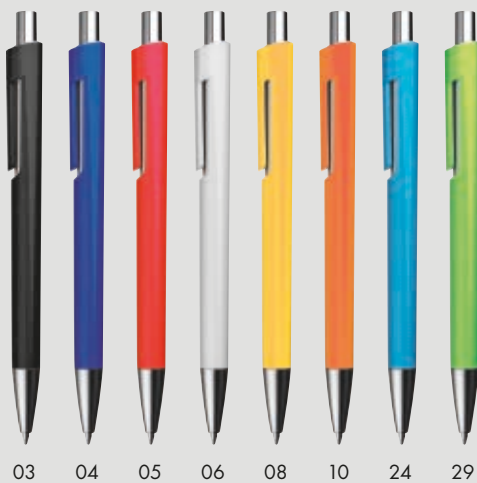

03 04 05 06 08 10 24 29

ⓘ BIG BLUE REFILL

13538 | ab €0,23

Kugelschreiber mit silbernen Applikationen

Kugelschreiber mit farbigem Schaft, silbernen Applikationen, blau schreibender Großraummine und extravagantem Clip. Ihre Werbung wird auf den Schaft gedruckt.

✂️ ø 1,1 × 14 cm | 📏 T1 4,5 × 0,6 | 🏠 N

Stück	10000	5000	1000	500	250
€	0,23	0,24	0,25	0,26	0,27
Druck/St.	0,11	0,12	0,15	0,20	0,23

Werbevorkosten €49,50