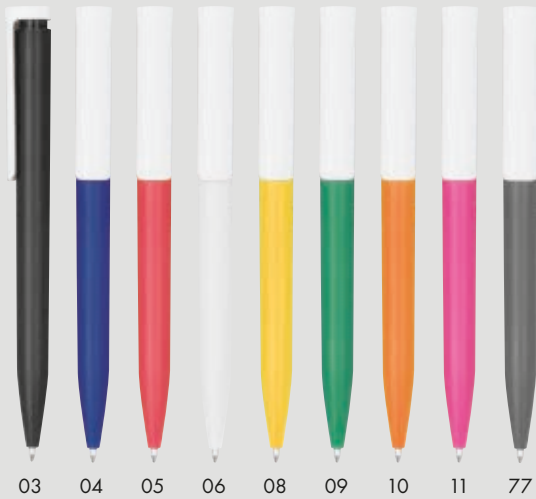

i BLUE REFILL

13758 | ab €0,17

Kugelschreiber aus Kunststoff

Kugelschreiber aus Kunststoff mit blau schreibender Mine und außergewöhnlichem Clip. Ihre Werbung drucken wir auf den Schaft oder auf den Clip.

✂ $\varnothing 1 \times 14$ cm | ☒ T1 4 x 0,6 | ☒ P

Stück	25000	10000	5000	1000	500
€	0,17	0,17	0,18	0,19	0,20
Druck/St.	0,14	0,15	0,17	0,20	0,24

Werbekosten €49,50