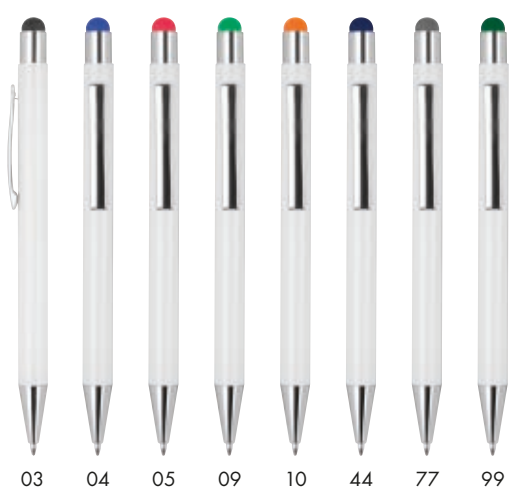

i TOUCH FUNCTION **i** BLUE REFILL ⚡ EXPRESS

13689 | ab **€0,44**

Kugelschreiber mit Muster

Kugelschreiber aus Aluminium mit silbernen Applikationen, blau schreibender Großraummine, Touchfunktion und gemusterter Griffzone. Ihre Werbung wird rechts vom Clip graviert.

✂ $\varnothing 1 \times 14,5 \text{ cm}$ | $\boxtimes L14 \times 0,6$ | $\boxplus P$

Stück	10000	5000	1000	500	250
€	0,44	0,46	0,48	0,50	0,51
Laser/St.	0,14	0,14	0,21	0,24	0,29

Werbevorkosten **€49,50**

WRITING