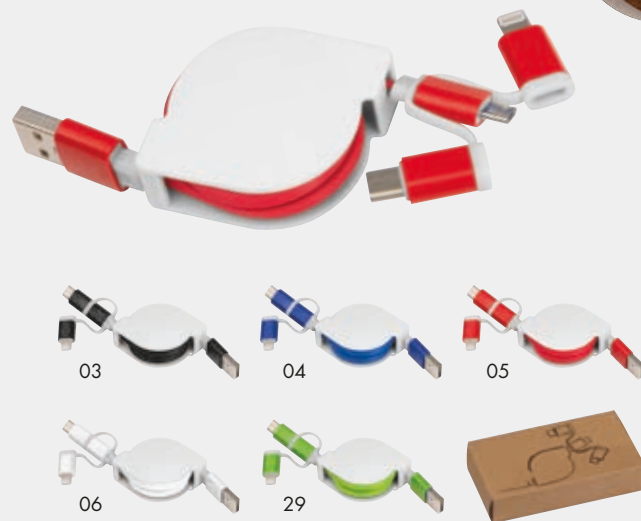

↔ EXTENDABLE

21652 | ab €2,29

Ausziehbares Ladekabel 3in1

Ausziehbares Ladekabel in einem Kunststoffgehäuse mit einem USB-Stecker sowie jeweils einem iOS, C Type und Micro USB Anschluss. Ihre Werbung wird auf die freie weiße Fläche gedruckt.

✂ 12 × 4 × 1,8 cm | ☒ T3 ø 3 | ☐ K

Stück	1000	500	250	100	50
€	2,29	2,39	2,49	2,59	2,69
Druck/St.	0,45	0,48	0,56	0,68	0,90

Werbevorkosten €49,50