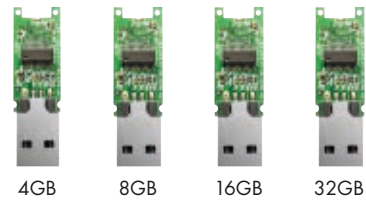

LANYARD

CAPACITY