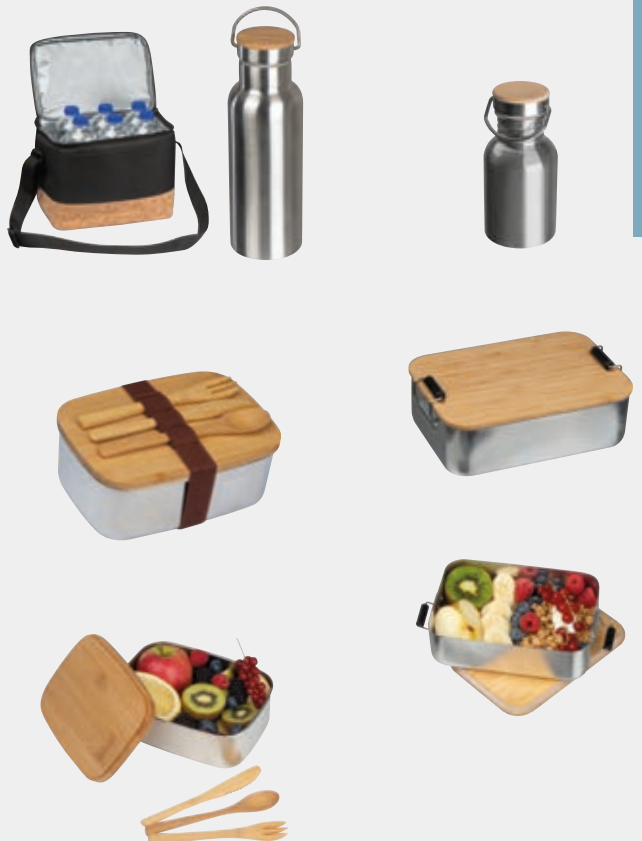

📏 300 ml 🔒 LEAKPROOF ⚡ EXPRESS

93571 | ab **€19,49**

Geschenkset klein

Geschenkset in einer Kartonverpackung, bestehend aus einer Brotzeitbox aus Aluminium mit Bambusdeckel und einer Trinkflasche aus Edelstahl mit einem Füllvermögen von 300ml. Ihre Werbung wird auf die Brotzeitbox und die Flasche graviert.

📏 21 x 21 x 11,2 cm | 📏 L8 4 x 4 | 🏠 K

Stück	250	100	50	25	10
€	19,49	19,99	20,99	21,49	22,49
Laser/St.	1,98	2,60	2,81	5,33	12,98

Werbevorkosten **€49,50**

DRINKWARE

📏 500 ml 🔒 LEAKPROOF ⓘ INSULATING ⌚ 8h ❄️ 12h ⚡ EXPRESS

93572 | ab **€29,99**

Geschenkset groß

Geschenkset in einer Kartonverpackung, bestehend aus einer Brotzeitbox aus Aluminium mit verschließbarem Bambusdeckel, einer Kühltasche aus Jute und einer Trinkflasche aus Edelstahl mit einem Füllvermögen von 500ml. Ihre Werbung wird auf die Brotzeitbox und die Flasche graviert.

📏 30 x 30 x 13,2 cm | 📏 L8 4 x 4 | 🏠 K

Stück	250	100	50	25	10
€	29,99	31,99	32,99	33,99	35,99
Laser/St.	1,98	2,60	2,81	5,33	12,98

Werbevorkosten **€49,50**