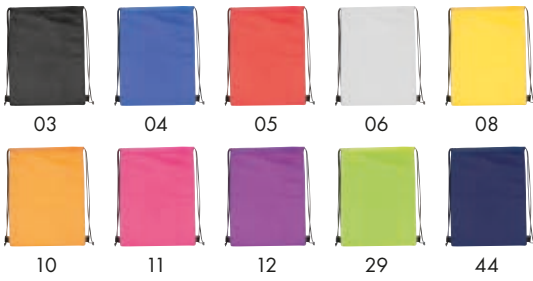

INSULATING

60649 | ab €1,19

Polyester Gymbag mit Kühlfunktion

Kühlflaschen-Gymbag aus 210D Polyester mit isolierendem Innenfutter und Kordelzug, der auch als Trageriemens dient. Der Werbeaufdruck erfolgt auf einer Seite.

31,7 x 1 x 42,5 cm | S1 20 x 24 | N

Stück	5000	1000	500	250	100
€	1,19	1,24	1,29	1,34	1,41
Druck/St.	0,36	0,48	0,51	0,53	0,62

Werbekosten €49,50