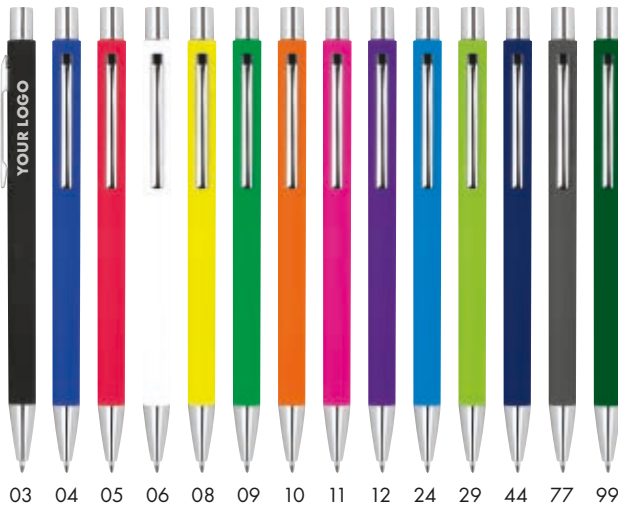

03 04 05 06 08 09 10 11 12 24 29 44 77 99

BLUE REFILL ⚡ EXPRESS

13680 | ab €0,38

Kugelschreiber schlank

Schlanker Druckkugelschreiber aus Metall mit silbernen Applikationen und blau schreibender Mine. Ihre Werbung wird rechts vom Clip graviert.

✂️ ø 0,8 x 14,2 cm | 📏 L14 x 0,6 | 🗒️ P

Stück	10000	5000	1000	500	250
€	0,38	0,39	0,41	0,42	0,44
Laser/St.	0,14	0,14	0,21	0,24	0,29

Werbevorkosten €49,50