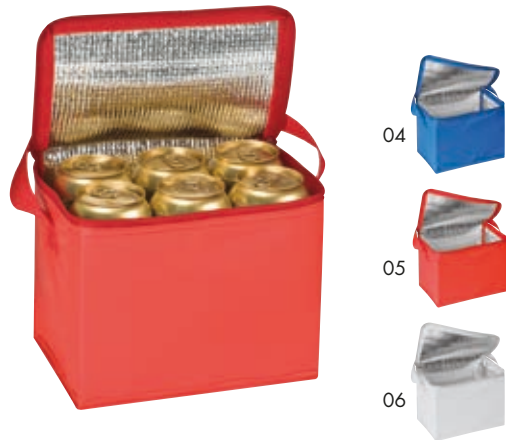

i INSULATING

67104 | ab **€1,59**

Kühltasche für 6 Dosen à 0,5l

Kühltasche aus Polyester passend für 6 stehende Getränkedosen zu jeweils 0,5 Liter mit Trageschlaufe. Ihre Werbung drucken wir oben auf den Deckel mittig.

☒ **20,5 × 17 × 14,5 cm** | ☒ **S1 10 × 5** | ☒ **N**

Stück	1000	500	250	100	50
€	1,59	1,69	1,74	1,79	1,89
Druck/St.	0,48	0,51	0,53	0,62	0,96

Werbekosten €49,50