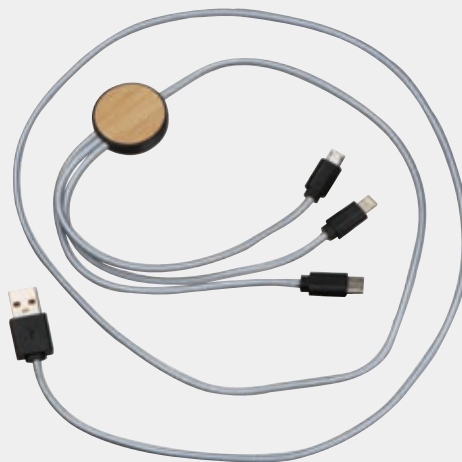

Ladekabelset mit C-Type Ladekabel und Adapteraufsätzen für USB, Android und iOS. Verstaubt in einer Bambusbox mit magnetischem Deckel. Ihre Werbung gravieren wir auf den Bambusdeckel.

☒ **7,8 × 7,8 × 1,7 cm** | ☒ **L2 4 × 4** | ☒ **K**

Stück	500	250	100	50	25
€	5,19	5,59	5,69	5,89	6,09
Laser/St.	0,72	0,75	0,83	1,20	2,25

Werbevorkosten **€49,50**

⚡ EXPRESS

20785 | ab €2,19

Schlüsselanhänger mit 3in1 USB Ladekabel

3 in 1 Schlüsselanhänger aus Kunststoff mit USB-Anschluss, Android- und iOS Ladekabel. Ideal für unterwegs. Ihre Werbung lasern wir auf das schwarze Mittelstück, die Gravur leuchtet während des Ladevorgangs.

✂ 17,5 x 2,5 x 2,5 cm | ☒ L2 4,5 x 0,7 | ☒ K

Stück	1000	500	250	100	50
€	2,19	2,29	2,39	2,49	2,59
Laser/St.	0,66	0,72	0,75	0,83	1,20

Werbevorkosten €49,50

⚡ EXPRESS

33951 | ab €2,29

Ladekabel

Langes Ladekabel (1,2m) mit Bambusplättchen und C-Type, Mikro-USB und iOS Adapters. Input / Output 5V/2A. Ihre Werbung gravieren wir auf das Bambusplättchen.