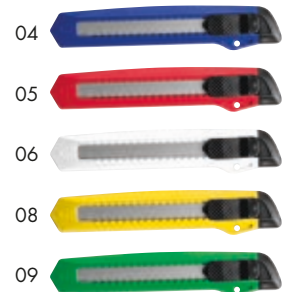

89001 | ab **€0,35**

Kartonmesser aus Kunststoff

Großes Kartonmesser aus Kunststoff in vielen kräftigen Farben mit abtrennbarer Feststellklinge. Ihren gewünschten Werbedruck platzieren wir mittig auf den Cutter.

✂ 15,3 x 3 x 1,4 cm | ☒ T2 5 x 1 | ☒ P

Stück	10000	5000	1000	500	250
€	0,35	0,36	0,38	0,39	0,41
Druck/St.	0,20	0,21	0,24	0,27	0,30

Werbevorkosten €49,50