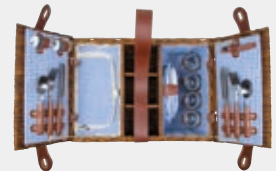

① INSULATING

61276 | ab **€72,99**

Picknickkorb für 4 Personen

Picknickkorb aus Weidengeflecht für 4 Personen. Der Korb beinhaltet 4 Gläser, 4 Porzellanterler, 4 Stoffservietten, 12-teiliges Besteck, Salz- und Pfefferstreuer, 3 Fächer für Flaschen, ein Kellnermesser, ein integriertes Kühltasche, sowie einem Gurt zum komfortablen Tragen. Ihre Werbung wird per Gravur oder im Digitaldruck auf ein Aluminium Label angebracht, welches am Picknickkorb befestigt wird.

✂️ **47,5 × 34,2 × 24,3 cm** | 📦 **ETP 4,5 × 3** | 🏠 **K**

Stück	100	50	25	10	1
€	72,99	77,99	79,99	82,99	85,49
Etikett/St.	2,40	2,63	5,28	13,20	

Werbekosten **€49,50**