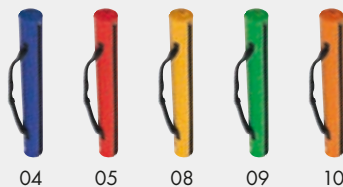

58613 | ab €4,19

Strandmatte aus wasserabweisendem Kunststoff

Strandmatte (180 x 60 cm) in trendigen Farben aus wasser- und schmutzabweisendem Kunststoffgeflecht. Lässt sich mit dem integrierten Reißverschluss und dem verstellbaren Tragegurt super transportieren. Ihre Werbung drucken wir im Siebdruck unterhalb des Tragehenkels.

☒ ø 7,5 x 60,5 cm | ☒ TT2 10 x 5 | ☒ N

Stück	1000	500	250	100	50
€	4,19	4,49	4,69	4,79	4,89
Druck/St.	0,99	1,04	1,10	1,16	1,73

Werbevorkosten €49,50

55070 | ab €8,39

Strandschirm aus Polyester

Stufenlos verstellbarer Strandschirm aus Polyester. Ein schattiges Plätzchen ist damit garantiert. Ihr Logo wird unten mittig auf ein Segment gedruckt. Mehrfarbiger Druck auf Anfrage.

☒ ø 135 x 170 cm | ☒ S2 20 x 20 | ☒ P

Stück	500	250	100	50	25
€	8,39	8,79	8,99	9,29	9,69
Druck/St.	0,95	1,01	1,05	1,67	3,12

Werbevorkosten €49,50

LEISURE, SPORTS & GAMES