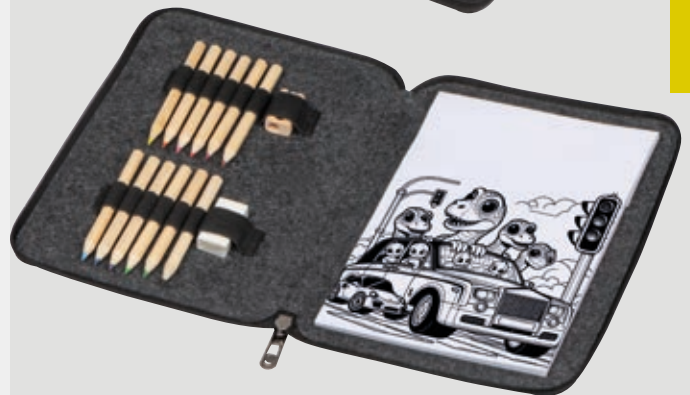

24378 | ab €3,99

Malset in Filztui

Kindermalset mit 12 Buntstiften, einem Radiergummi, einem Spitzer und 50 Motiven zum Ausmalen. Ihre Werbung drucken wir außen auf das Filztui.

✂ 17 x 22 x 1,7 cm | ☒ TT3 10 x 10 | ☐ N

Stück	1000	500	250	100	50
€	3,99	4,29	4,49	4,69	4,79
Druck/St.	1,05	1,13	1,11	1,22	2,09

Werbevorkosten €49,50