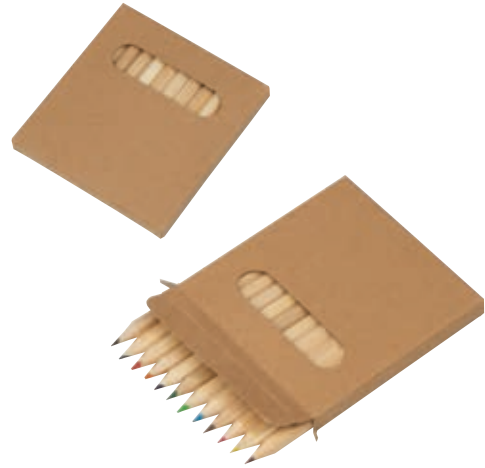

14459 | ab **€0,38**

Buntstifte Set 12 teilig

12 teiliges Buntstifte set in einer Papierverpackung. Perfekt geordnet und immer griffbereit. Ihre Werbung drucken wir unterhalb der Aussparung.

☒ **8,7 × 0,9 × 9 cm** | ☒ **T2 5 × 3** | ☒ **K**

Stück	10000	5000	1000	500	250
€	0,38	0,39	0,41	0,42	0,44
Druck/St.	0,20	0,21	0,24	0,27	0,30

Werbevorkosten €49,50