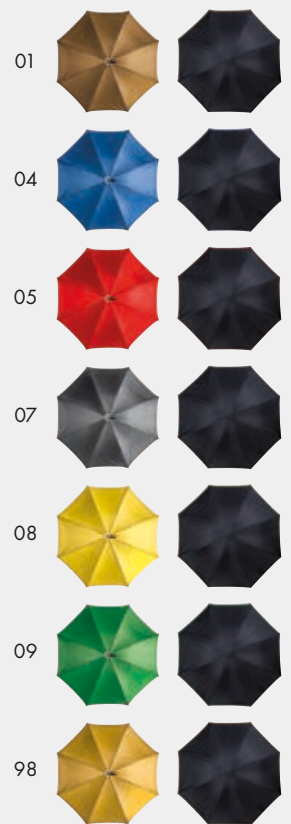

INSIDE OUTSIDE