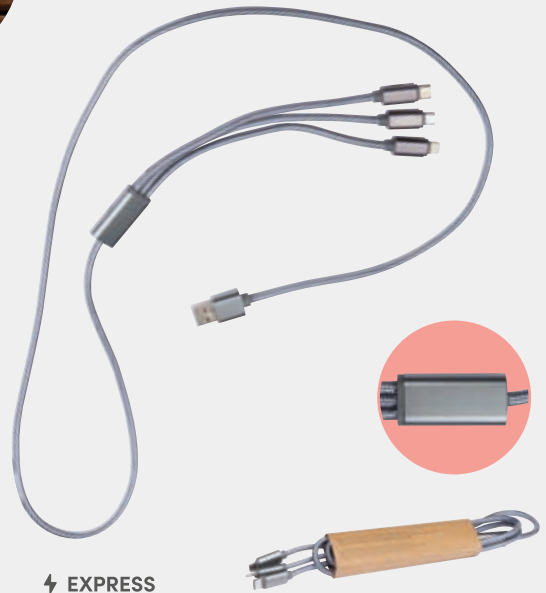

⚡ EXPRESS

32663 | ab **€2,19**

Langes Ladekabel

4in1 Ladekabel aus Nylon, mit einer Länge von 120cm und vier unterschiedlichen Anschlüssen. USB, micro USB, USB C und iOS. Ihre Werbung wird auf dem mittleren Kunststoffpart angebracht.

✂️ 118 x 1,7 x 0,8 cm | ☒ L2 1,8 x 1 | ☒ K

Stück	1000	500	250	100	50
€	2,19	2,29	2,39	2,49	2,54
Laser/St.	0,66	0,72	0,75	0,83	1,20

Werbevorkosten €49,50