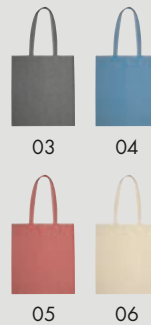

♻️ RECYCLED

62358 | ab €1,14

Einkaufstasche aus recycelter Baumwolle

Oeko-Tex® STANDARD 100 zertifizierte Einkaufstasche aus recycelter Baumwolle mit langen Tragehenkeln und einer Grammatik von 140g/m². Die Werbung wird auf eine Seite der Tasche gedruckt.

✂️ 37,6 × 0,2 × 41,7 cm | ☒ ST2 26 × 27 | ☐ N

Stück	5000	1000	500	250	100
€	1,14	1,19	1,24	1,29	1,34
Druck/St.	0,48	0,62	0,69	0,77	0,90

Werbevorkosten €49,50