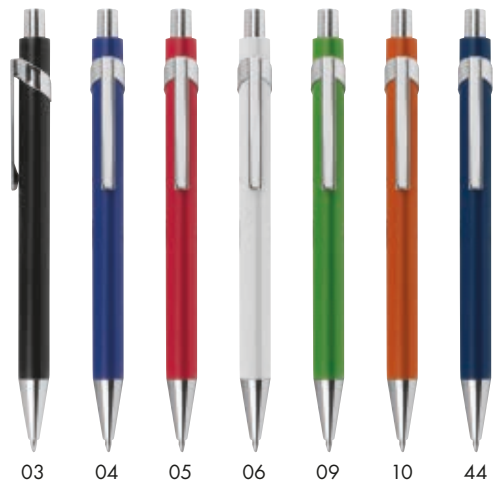

ⓘ BIG BLUE REFILL ⚡ EXPRESS

10716 | ab **€0,53**

Kugelschreiber aus Metall

Druckkugelschreiber aus Metall mit silbernen Applikationen und blau schreibender Großraummine. Ihre Werbung wird rechts vom Clip gelasert.

✂️ **ø 1 x 14,5 cm** | 📏 **L1 4 x 0,6** | 🏠 **P**

Stück	10000	5000	1000	500	250
€	0,53	0,56	0,57	0,59	0,62
Laser/St.	0,14	0,14	0,21	0,24	0,29

Werbevorkosten €49,50