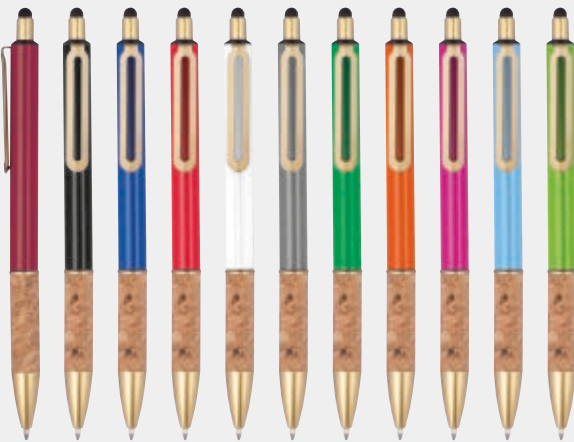

Kugelschreiber aus Weizenstroh und Bambus

Druckkugelschreiber aus Bambus mit farbigen Applikationen aus Weizenstroh und blau schreibender Mine. Ihre Werbung wird rechts vom Clip gedruckt.

✂ ø 1 × 14,2 cm | ☒ T1 4 × 0,6 | ☐ N

Kugelschreiber mit Griffzone aus Bambus

Kugelschreiber aus Aluminium mit blau schreibender Mine, Touchfunktion, matten, silbernen Applikationen und einer Griffzone aus Bambus. Die Werbung wird rechts vom Clip graviert.

WRITING

02 03 04 05 06 07 09 10 11 24 29

HOT DEAL **i** TOUCH FUNCTION **i** BLUE REFILL ⚡ EXPRESS

13690 | ab **€0,53**

Kugelschreiber mit Korkgriffzone

Kugelschreiber aus Metall mit goldenen Applikationen, blau schreibender Mine und Griffzone aus Kork. Ihre Werbung wird rechts vom Clip graviert.