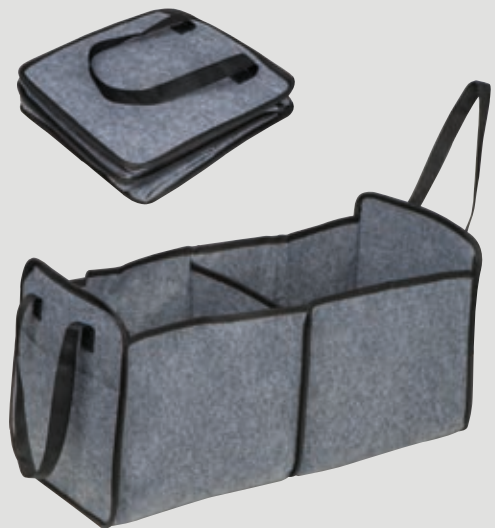

RPET **RECYCLED**

64256 | ab **€4,89**

Einkaufs- und Kofferraumtasche

Große Einkaufs- und Kofferraumtasche zum auseinanderziehen aus RPET Filz mit zwei Tragehenkeln. Ihre Werbung drucken wir auf eine Seite.

☒ 59 × 28,7 × 31 cm | ☒ TT2 15 × 15 | ☒ N

Stück	500	250	100	50	25
€	4,89	5,09	5,39	5,59	5,69
Druck/St.	0,80	0,86	0,92	1,49	3,30

Werbevorkosten **€49,50**