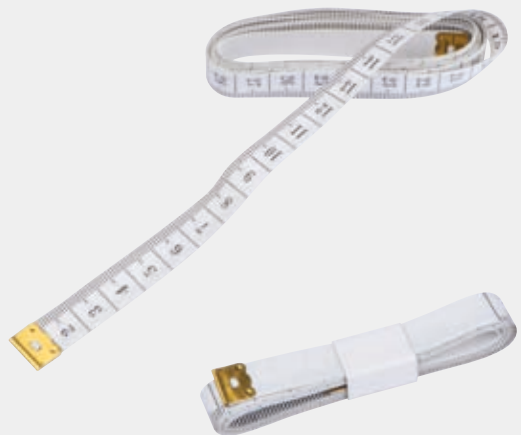

1,5 m

82299 | ab €0,26

Maßband 1,5m mit Papierbanderole

Gummiertes Maßband mit einer Laufweite von 1,5m und Papierbanderole. Die weiße Fläche bietet sich für den Werbeaufdruck an.

9 x 1,3 x 1,3 cm | T2 5 x 1 | KS

Stück	10000	5000	1000	500	250
€	0,26	0,27	0,28	0,29	0,30
Druck/St.	0,27	0,29	0,32	0,35	0,38

Werbevorkosten €49,50