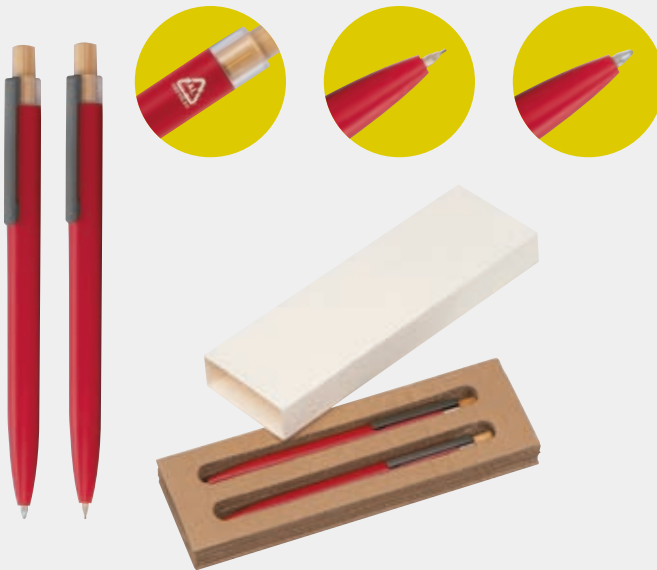

♻️ RECYCLED ⓘ BLUE REFILL ⚡ EXPRESS

14426 | ab €2,29

Schreibset mit Kugelschreiber und Druckbleistift aus recyceltem Aluminium

Schreibset bestehend aus einem Kugelschreiber mit blau schreibender Mine und einem Druckbleistift aus recyceltem Aluminium, mit Metallclip und Bambusdrücker in einer Papierbox. Ihre Werbung wird auf beiden Schreibgeräten rechts vom Clip graviert. (Gravurpreis für beide Schreibgeräte)

✂️ 17,7 × 5,8 × 2,1 cm | 📏 L6 4 × 0,6 | 🗒️ KS

Stück	1000	500	250	100	50
€	2,29	2,39	2,49	2,59	2,69
Laser/St.	0,47	0,56	0,68	0,87	1,68

Werbekosten €49,50

04

05

06

77

WRITING

♻️ RECYCLED ⓘ BLUE REFILL ⚡ EXPRESS

14706 | ab €2,19

Schreibset mit Kugelschreiber und Rollerball aus recyceltem Aluminium

Schreibset bestehend aus einem Kugelschreiber mit blau schreibender Mine und einem Rollerball aus recyceltem Aluminium, mit Metallclip und Bambusdrücker in einer Papierbox. Ihre Werbung wird auf beiden Schreibgeräten rechts vom Clip graviert. (Gravurpreis für beide Schreibgeräte)

✂️ 17,8 × 5,8 × 2,2 cm | 📏 L6 4 × 0,6 | 🗒️ KS

Stück	1000	500	250	100	50
€	2,19	2,29	2,39	2,49	2,54
Laser/St.	0,47	0,56	0,68	0,87	1,68

Werbekosten €49,50

04

05

77

99