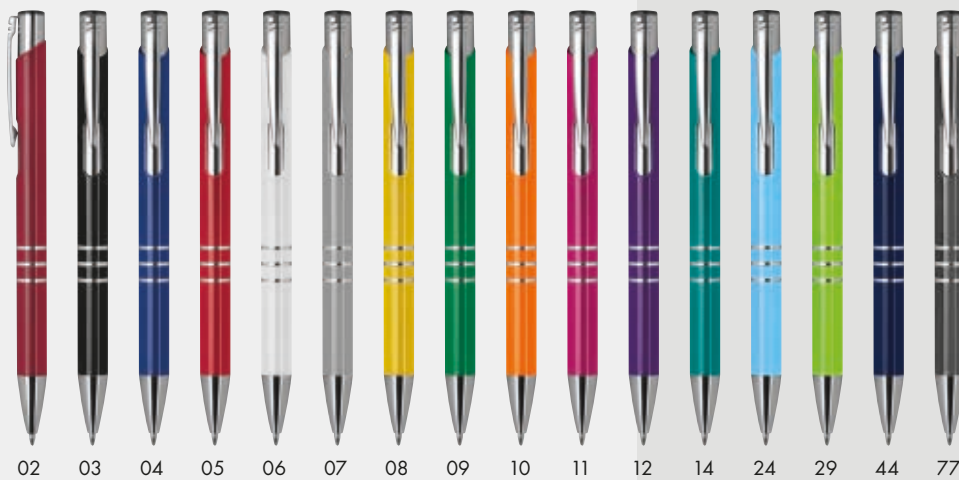

HOT DEAL ⓘ LACQUERED ⓘ BIG BLUE REFILL ⚡ EXPRESS

13639 | ab €0,23

Metall Kugelschreiber lackiert

Lackierter Kugelschreiber aus Metall mit 3 Zierringen und blau schreibender Großraummine. Die Werbung wird mittels Gravur rechts vom Clip angebracht.

✂ 1 × 14,2 cm | ☒ L1 4 × 0,6 | ☒ P

Stück	10000	5000	1000	500	250
€	0,23	0,24	0,25	0,26	0,27
Laser/St.	0,14	0,14	0,21	0,24	0,29

Werbevorkosten €49,50