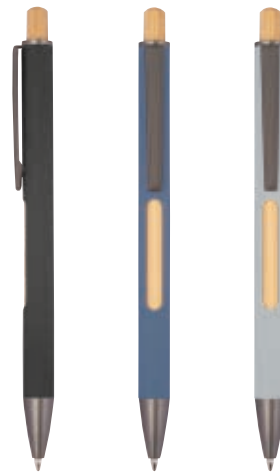

03 04 07

6 x PROMOTION

♻️ RECYCLED ⓘ BLUE REFILL ⚡ EXPRESS

15245 | ab €0,63

Kugelschreiber mit 6-fach wechselndem Bambusfenster

Kugelschreiber aus recyceltem Aluminium mit schwarzem Metallclip, blau schreibender Mine, Bambusdrücker und 6-fach wechselndem Bambusfenster auf Höhe des Clips. Ihre Werbung gravieren wir neben den Clip (Gravur auf die Bambusfläche auf Anfrage möglich).

✂️ ø 1 × 14,7 cm | 📏 L1 3,5 × 0,6 | 🏠 P

Stück	5000	1000	500	250	100
€	0,63	0,66	0,69	0,72	0,74
Laser/St.	0,21	0,29	0,32	0,36	0,47

Werbevorkosten €49,50