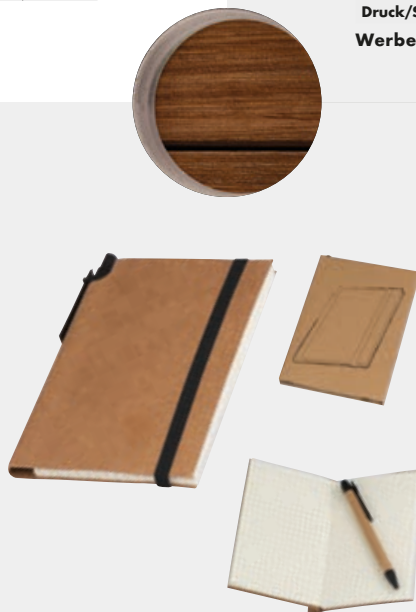

160
SQUARED PAGES

A6 PEN INCLUDED

20581 | ab €0,99

Kleines Notizbuch mit Umschlag aus Karton

Kleines Notizbuch mit Kartonumschlag, 160 karierten Seiten und Gummibandverschluss. Das Notizbuch wird inklusive Kugelschreiber geliefert. Die Werbung wird auf den Umschlag gedruckt.

✂ 9,7 × 1,1 × 14 cm | ☒ T3 5 × 3 | ☒ KS

Stück	5000	1000	500	250	100
€	0,99	1,04	1,09	1,14	1,19
Druck/St.	0,41	0,45	0,48	0,56	0,68

Werbekosten €49,50