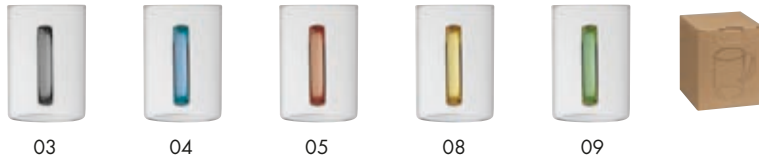

03

04

05

08

09