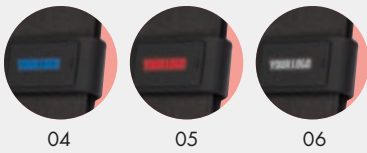

128
LINED PAGES

A5 4 000 mAh MICRO-USB CABLE INCL.

EXPRESS

20752 | ab €25,79

A5 Schreibmappe mit integrierter Powerbank (4.000 mAh) und LED

A5 Schreibmappe mit integrierter Powerbank 4.000 mAh, diversen Einsteckfächern, Kugelschreiberschleufe, Handyhalterung und USB-Ladekabel. Der Clou - der gummierte Magnetverschluss ist mit einem LED Licht hinterlegt, somit kommt ihre Werbung in der jeweiligen Farbe des Lichtes zum Vorschein.

16,3 x 3 x 22,5 cm | L3 3 x 2 | K

Stück	250	100	50	25	10
€	25,79	26,99	27,89	28,49	29,99
Laser/St.	1,37	1,47	1,61	3,05	7,28

Werbekosten €49,50