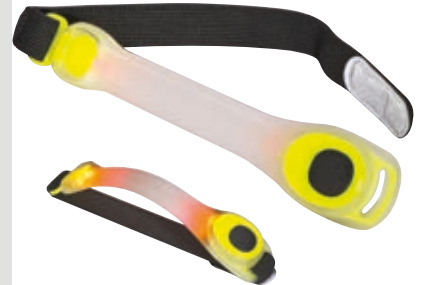

LED INCL. BATTERY

93412 | ab €2,54

Sicherheits LED Armband

LED Armband mit Reflektorstreifen lässt sich durch das flexible Gummiband mit Klettverschluss einfach am Oberarm befestigen. Durch Drücken des schwarzen Knöpfes werden die beiden roten LED's aktiviert. Es kann Dauerlicht oder Blinken eingestellt werden. Ihre Werbung wird mittig auf das Kunststoffteil gedruckt.

☒ 18,5 × 4,2 × 1,9 cm | ☒ TT1 5 × 1,2 | ☒ N

Stück	1000	500	250	100	50
€	2,54	2,69	2,79	2,84	2,99
Druck/St.	0,55	0,58	0,60	0,65	1,20

Werbekosten €49,50