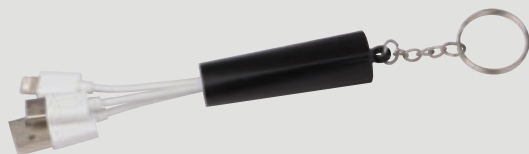

⚡ EXPRESS

20785 | ab €2,19

Schlüsselanhänger mit 3in1 USB Ladekabel

3 in 1 Schlüsselanhänger aus Kunststoff mit USB-Anschluss, Android- und iOS Ladekabel. Ideal für unterwegs. Ihre Werbung lasern wir auf das schwarze Mittelstück, die Gravur leuchtet während des Ladevorgangs.

✂ 17,5 x 2,5 x 2,5 cm | ☒ L2 4,5 x 0,7 | ☒ K

Stück	1000	500	250	100	50
€	2,19	2,29	2,39	2,49	2,59
Laser/St.	0,66	0,72	0,75	0,83	1,20

Werbevorkosten €49,50