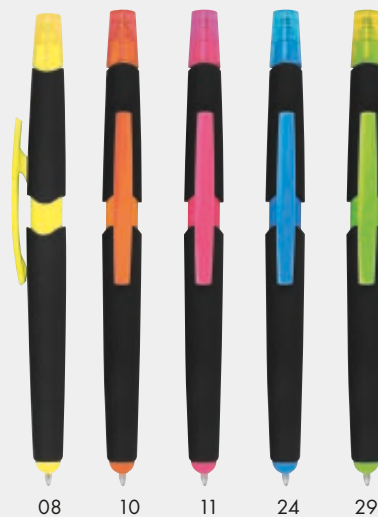

08 10 11 24 29

📄 **BLUE REFILL**

10965 | ab **€0,47**

Kugelschreiber mit Textmarker und Touchfunktion

Kugelschreiber mit Textmarker, gummierter Ummantelung, blau schreiben der Mine und Touchfunktion. Ihre Werbung wird rechts vom Clip gedruckt.

✂️ **1,1 × 14,5 cm** | 📐 **DC0 3,5 × 0,6** | 🏠 **P**

Stück	10000	5000	1000	500	250
€	0,47	0,49	0,51	0,53	0,56
Druck/St.	0,21	0,23	0,29	0,33	0,35

Werbevorkosten €49,50