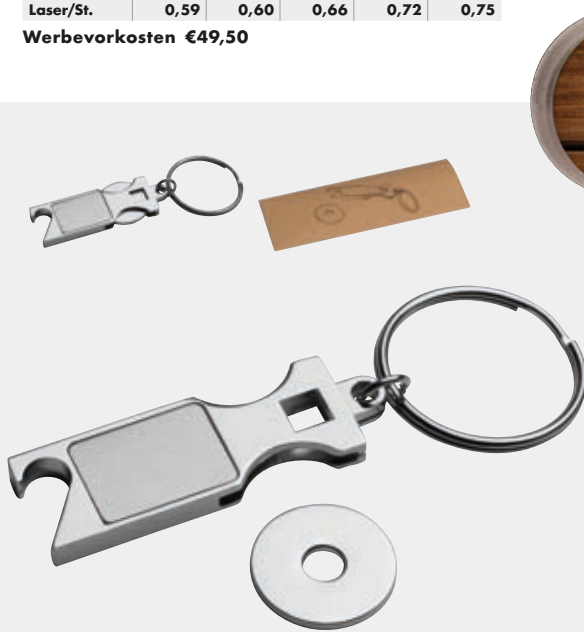

SHOPPING COIN ⚡ EXPRESS

90367 | ab **€1,79**

Schlüsselanhänger aus Metall mit Einkaufschip

Schlüsselanhänger aus Metall mit praktischem Einkaufswagenchip und Flaschenöffner. Das Feld auf der Vorderseite bietet eine ideale Fläche für Ihre Lasergravur.

☒ **9,7 × 2,3 × 0,5 cm** | ☒ **L2 2,2 × 1,5** | ☒ **KS**

Stück	1000	500	250	100	50
€	1,79	1,84	1,94	1,99	2,09
Laser/St.	0,66	0,72	0,75	0,83	1,20

Werbevorkosten €49,50