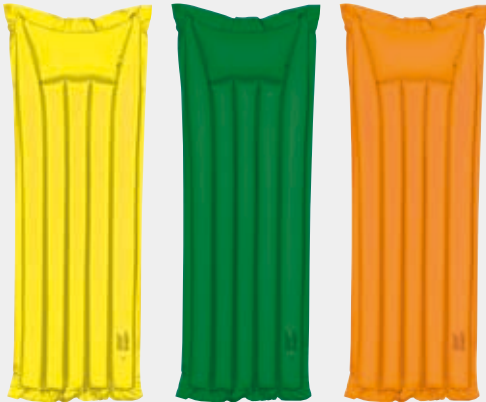

04

05

06

08

09

10

51041 | ab €6,89

Luftmatratze

Luftmatratze in gefrosteten frischen Farben - da kommen Sommergefühle auf - frischer Wind für Ihre Promotion. Wir drucken Ihr Logo auf das Kopfteil.

✂ 173 x 66 x 15 cm | ☒ 52 16 x 8 | ☐ P

Stück	500	250	100	50	25
€	6,89	7,29	7,49	7,79	8,09
Druck/St.	0,95	1,01	1,05	1,67	3,12

Werbevorkosten €49,50

50390 | ab €1,59

Strandspielzeug aus Kunststoff

Strandspielzeug bestehend aus einem Eimer, 2 Sandförmchen, einer Schaufel und einer kleinen Harke. Ihre Werbung wird per Etikett angebracht.

✂ ø 13 x 15 cm | ☒ ETN1 4 x 5 | ☐ N

Stück	1000	500	250	100	50
€	1,59	1,69	1,79	1,89	1,94
Etikett/St.	0,36	0,38	0,42	0,47	0,54

Werbevorkosten €49,50

04

05

06

08

58379 | ab €0,33

Faltbare Wurfscheibe aus Polyester mit Etui

Mit dieser Wurfscheibe kommt keine Langeweile auf! Durch seine faltbare Form und das passende Etui ist es das perfekte Give-Away. Frisbee und Etui werden separat geliefert. Ihre Werbung drucken wir mittig auf die Scheibe.

✂ ø 25,5 cm | ☒ 51 ø 18 | ☐ N

Stück	10000	5000	1000	500	250
€	0,33	0,35	0,36	0,37	0,38
Druck/St.	0,34	0,36	0,48	0,51	0,53

Werbevorkosten €49,50