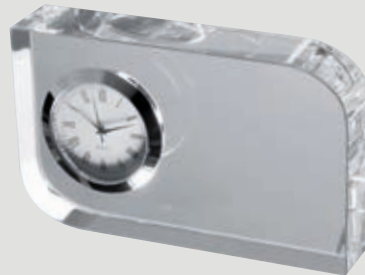

i INCL. BATTERY

27503 | ab €21,59

Glasblock mit Uhr

Edler Schreibtischschmuck aus Glas mit integrierter Uhr und genug Platz für Ihre Werbung. Sicher verpackt in einer blauen Box mit Satinfutter. Ihre Werbung lasern wir von hinten auf das Glas.

✂ 8 × 4,8 × 9,5 cm | ☒ L3 4 × 3 | ☒ K

Stück	250	100	50	25	10
€	21,59	22,59	23,39	23,99	25,19
Laser/St.	1,37	1,47	1,61	3,05	7,28

Werbevorkosten €49,50