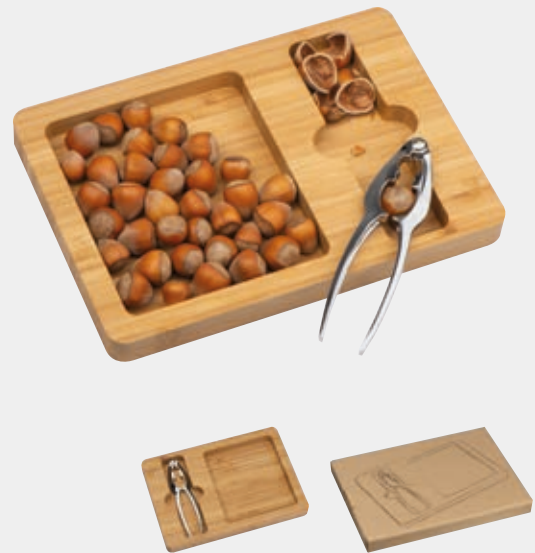

EXPRESS

83161 | ab €2,29

Klappbarer Untersetzer

Klappbarer Topf- oder Pfannenuntersetzer mit wasser- und schmutzabweisender Oberfläche, ideal für Camping oder Outdooraktivitäten. Ihre Werbung wird auf den Untersetzer graviert.

15,8 x 14,3 x 1,5 cm | 125 x 1 | K

Stück	1000	500	250	100	50
€	2,29	2,39	2,49	2,59	2,69
Laser/St.	0,66	0,72	0,75	0,83	1,20

Werbevorkosten €49,50

EXPRESS

82660 | ab €10,89

Nussknacker mit Bambusschale

Praktischer Nussknacker aus Metall mit dazugehöriger Bambusschale und einer Aussparung für die anfallenden Abfälle. Ihre Werbung wird in die Aussparung gelasert.

24 x 17 x 2 cm | 135 x 2 | K

Stück	500	250	100	50	25
€	10,89	11,59	11,89	12,19	12,69
Laser/St.	1,07	1,37	1,47	1,61	3,05

Werbevorkosten €49,50