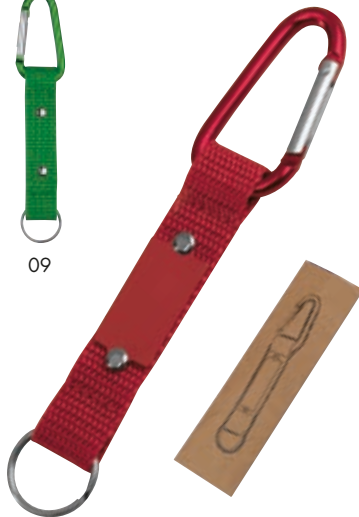

03 04 05 07 09