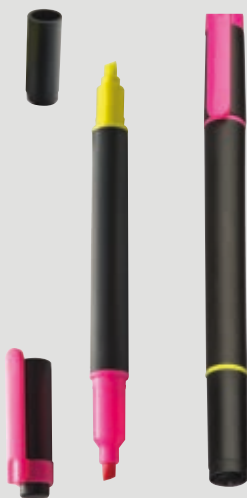

13535 | ab **€0,39**

Textmarker mit zwei Markern

2 farbiger Textmarker mit einem Marker in neongelb, der andere in neopink, garantiert einfaches und langes Markieren. Ihre Werbung wird auf das Mittelstück gedruckt.

✂️ **1 × 14 cm** | 📐 **T1 4,5 × 0,6** | 🏠 **P**

Stück	10000	5000	1000	500	250
€	0,39	0,42	0,44	0,45	0,47
Druck/St.	0,11	0,12	0,15	0,20	0,23

Werbevorkosten €49,50