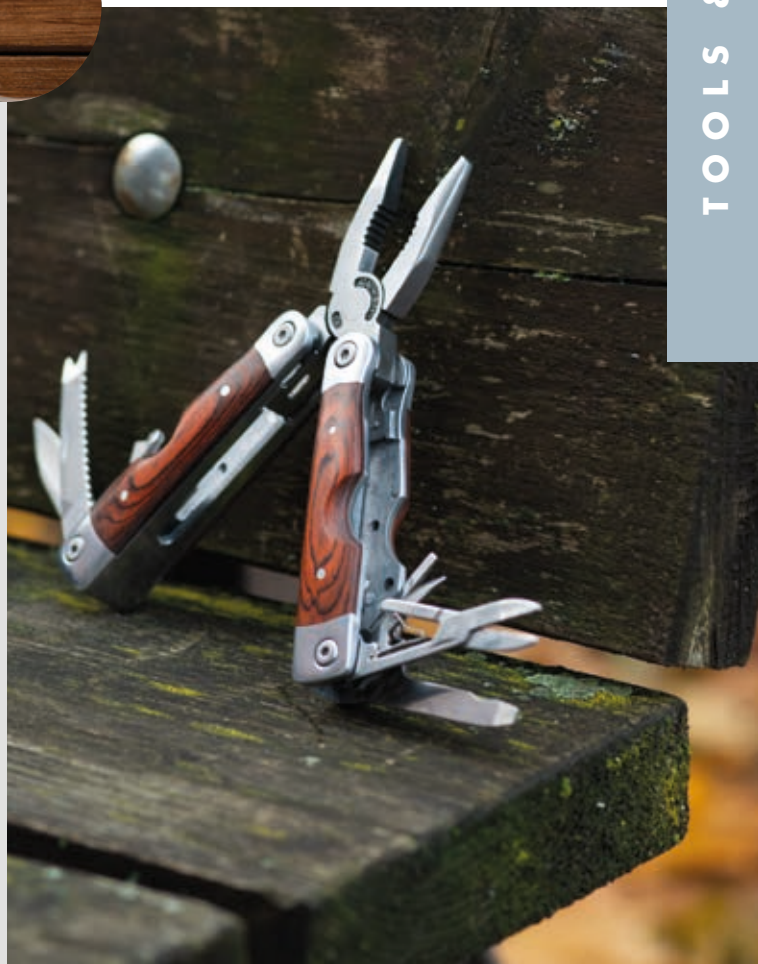

CrisMa®

94979 | ab €38,99

CrisMa 15-teiliges Multitool

CrisMa 15-teiliges Multifunktionswerkzeug aus rostfreiem Edelstahl und diversen Werkzeugen wie Zange, Messer, Säge, Schere, Schraubenzieher etc. und praktischer Klammer zur Befestigung am Gürtel. Geliefert wird dieser Artikel in einer schwarzen Box. Ihre Werbung wird auf den Griff graviert.

✂ 16,2 × 2,2 × 5,7 cm | ☒ L2 2 × 0,5 | ☒ K

Stück	250	100	50	25	10
€	38,99	40,99	41,99	43,99	44,99
Laser/St.	0,75	0,83	1,20	2,25	5,40

Werbekosten €49,50

⚡ EXPRESS

81419 | ab €13,49

Multifunktionswerkzeug aus Edelstahl

Hochwertiges Multifunktionswerkzeug aus Edelstahl mit Holzschalen. Zange, Messer, Säge, Schere, Schraubendreher etc. Wir lasern Ihr Logo auf eine Seite des Griffes.

✂ 7,8 × 2,7 × 16,5 cm | ☒ L3 1,5 × 0,5 | ☒ E

Stück	250	100	50	25	10
€	13,49	14,29	14,69	14,99	15,69
Laser/St.	1,37	1,47	1,61	3,05	7,28

Werbekosten €49,50