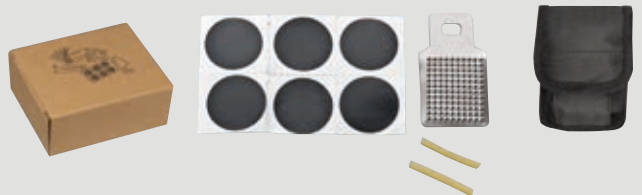

88001 | ab €6,69

17 teiliges Reparaturset für das Fahrrad

17 teiliges Reparaturset fürs Fahrrad. Es beinhaltet ein Multifunktionswerkzeug und selbstklebendes Flickzeug zur Reparatur einer Reifenpanne. Wir drucken Ihr Logo vorzugsweise einfarbig silber auf die Außenseite des Etuis.

✂ 8,2 x 4,4 x 10,9 cm | ☒ TT1 5,5 x 3,5 | ☐ N

Stück	500	250	100	50	25
€	6,69	7,19	7,49	7,79	7,89
Druck/St.	0,58	0,60	0,65	1,20	2,52

Werbevorkosten €49,50