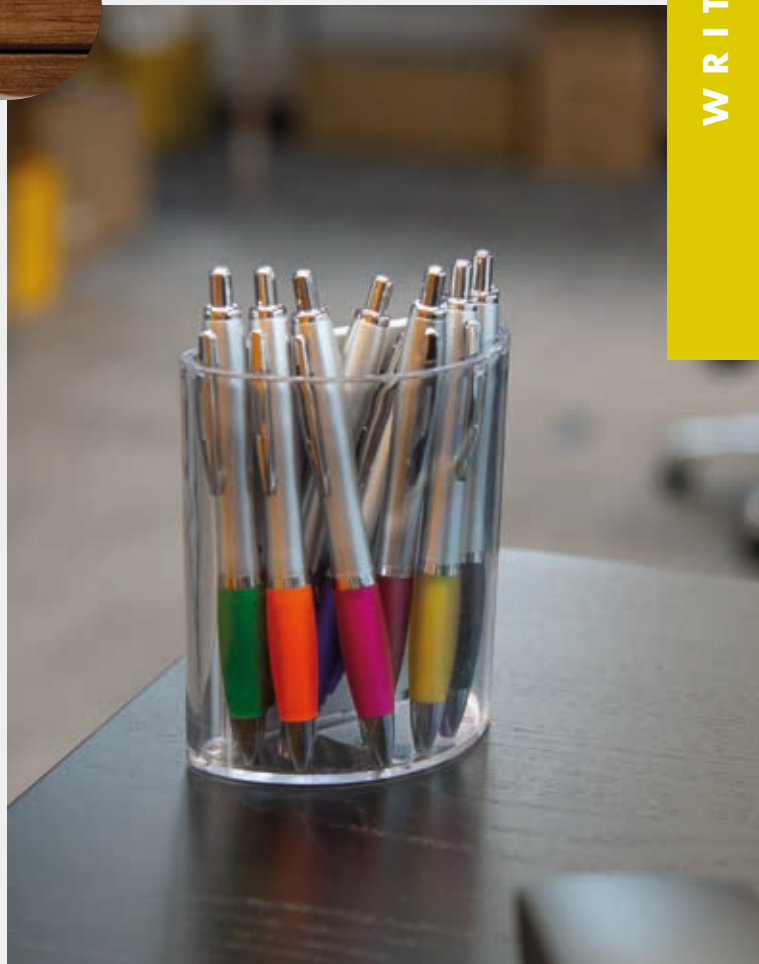

HOT DEAL ⓘ BIG BLUE REFILL

11682 | ab €0,12

Kugelschreiber mit farbig transparentem Schaft

Transparenter Kugelschreiber mit silbernem Metallclip, Gummimanschette und blau schreibender Großraummine. Ihre Werbung drucken wir rechts vom Clip auf den Schaft.

✂ 1,3 x 14,5 cm | ☒ T0 4 x 0,6 | ☒ P

Stück	25000	10000	5000	1000	500
€	0,12	0,14	0,15	0,16	0,17
Druck/St.	0,06	0,08	0,08	0,09	0,09

Werbevorkosten €49,50

HOT DEAL ⓘ BIG BLUE REFILL

11681 | ab €0,12

Kugelschreiber mit silbernem Schaft

Kugelschreiber mit satiniertem Gehäuse, Metallclip, Gummimanschette und blau schreibender Großraummine. Ihre Werbung drucken wir rechts vom Clip auf den Schaft.

✂ 1,3 x 14,5 cm | ☒ T0 4 x 0,6 | ☒ P

Stück	25000	10000	5000	1000	500
€	0,12	0,14	0,15	0,16	0,17
Druck/St.	0,06	0,08	0,08	0,09	0,09

Werbevorkosten €49,50