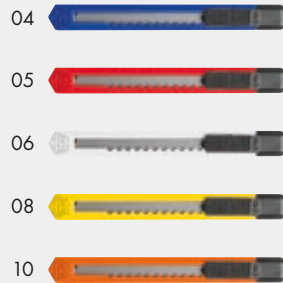

89003 | ab **€0,24**

Schlankes Kartonmesser aus Kunststoff

Schlankes Kartonmesser aus Kunststoff in vielen kräftigen Farben mit abtrennbarer Feststellklinge. Ihren gewünschten Werbedruck platzieren wir mittig auf den Cutter.

✂ 13,4 x 1,4 x 1,4 cm | ☒ T2 5 x 0,6 | ☒ P

Stück	10000	5000	1000	500	250
€	0,24	0,26	0,27	0,27	0,29
Druck/St.	0,20	0,21	0,24	0,27	0,30

Werbevorkosten €49,50