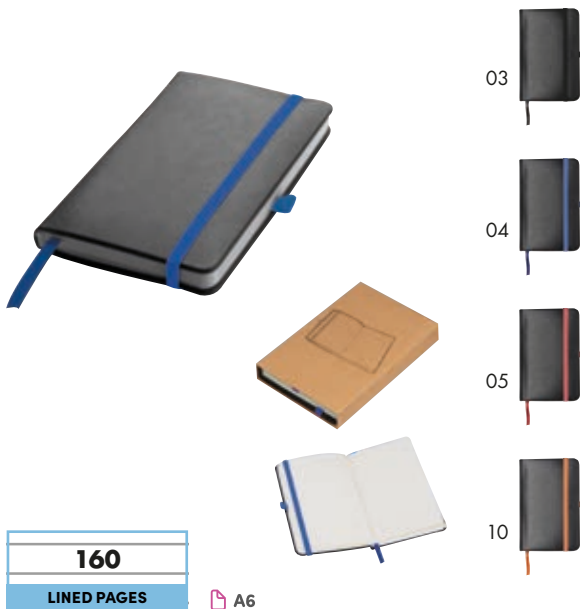

160
LINED PAGES

A6

20315 | ab €1,94

A6 Notizbuch mit Kunstledereinband

A6 Notizbuch mit 160 linierten Seiten, Gummischließband, Lesebändchen, Stiftschleife und einer Einstecktasche. Ihre Werbung drucken wir auf den Kunstledereinband.

✂ 8,8 × 14,3 × 1,8 cm | ☒ T3 5 × 3 | ☒ KS

Stück	1000	500	250	100	50
€	1,94	2,09	2,14	2,24	2,29
Druck/St.	0,45	0,48	0,56	0,68	0,90

Werbekosten €49,50