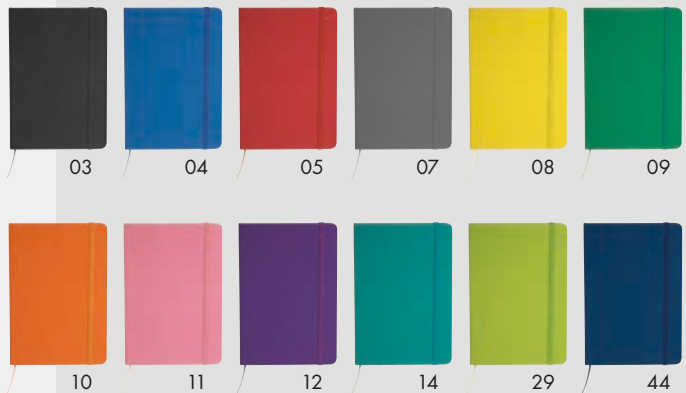

192
LINED PAGES

A5

24980 | ab **€2,49**

A5 Notizbuch mit Softcover

A5 Notizbuch mit einem Softcover aus PU in geriffelter Struktur und 192 linierten Seiten aus Zuckerrohr. Ihre Werbung wird unten rechts auf dem Einband im vorgesehenen Feld gedruckt.

✂ **14,3 × 1,2 × 21 cm** | ✂ **T3 2,5 × 4,5** | **KS**

Stück	1000	500	250	100	50
€	2,49	2,69	2,79	2,89	2,99
Druck/St.	0,45	0,48	0,56	0,68	0,90

Werbevorkosten **€49,50**

OFFICE

HOT DEAL

160
LINED PAGES

A5 RECYCLED

25261 | ab **€1,49**

A5 Notizbuch aus Recyclingpapier

A5 Notizbuch mit einem Umschlag aus recyceltem PU und 160 linierten Seiten aus Recyclingpapier. Ihre Werbung drucken wir auf die Vorderseite.

✂ **14,5 × 1,4 × 21,1 cm** | ✂ **T2 5 × 3** | **KS**

Stück	5000	1000	500	250	100
€	1,49	1,59	1,69	1,74	1,79
Druck/St.	0,29	0,32	0,35	0,38	0,54

Werbevorkosten **€49,50**