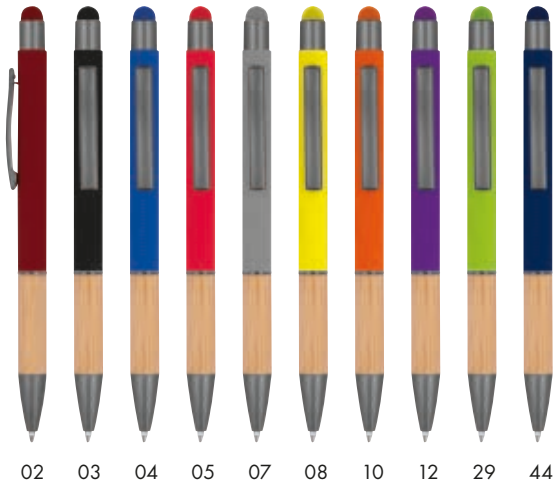

02 03 04 05 07 08 10 12 29 44

i TOUCH FUNCTION **i** BLUE REFILL ⚡ EXPRESS

13581 | ab **€0,49**

Kugelschreiber mit Griffzone aus Bambus

Kugelschreiber aus Aluminium mit blau schreibender Mine, Touchfunktion, matten, silbernen Applikationen und einer Griffzone aus Bambus. Die Werbung wird rechts vom Clip graviert.

✂ $\varnothing 1 \times 14,9 \text{ cm}$ | $\boxtimes L1 4 \times 0,6$ | $\boxplus P$

Stück	10000	5000	1000	500	250
€	0,49	0,51	0,53	0,54	0,57
Laser/St.	0,14	0,14	0,21	0,24	0,29

Werbevorkosten **€49,50**