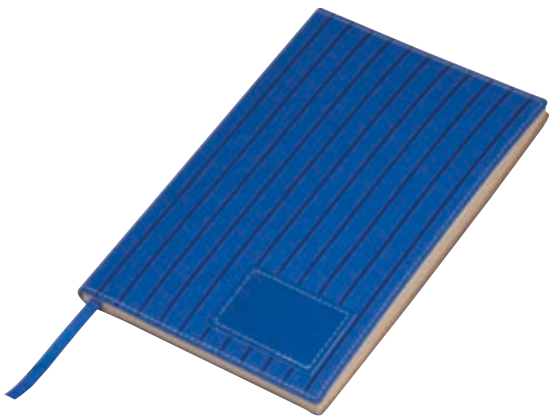

192
LINED PAGES

A5

24980 | ab **€2,49**

A5 Notizbuch mit Softcover

A5 Notizbuch mit einem Softcover aus PU in geriffelter Struktur und 192 linierten Seiten aus Zuckerrohr. Ihre Werbung wird unten rechts auf dem Einband im vorgesehenen Feld gedruckt.

✂ **14,3 × 1,2 × 21 cm** | ✂ **T3 2,5 × 4,5** | **KS**

Stück	1000	500	250	100	50
€	2,49	2,69	2,79	2,89	2,99
Druck/St.	0,45	0,48	0,56	0,68	0,90

Werbevorkosten **€49,50**