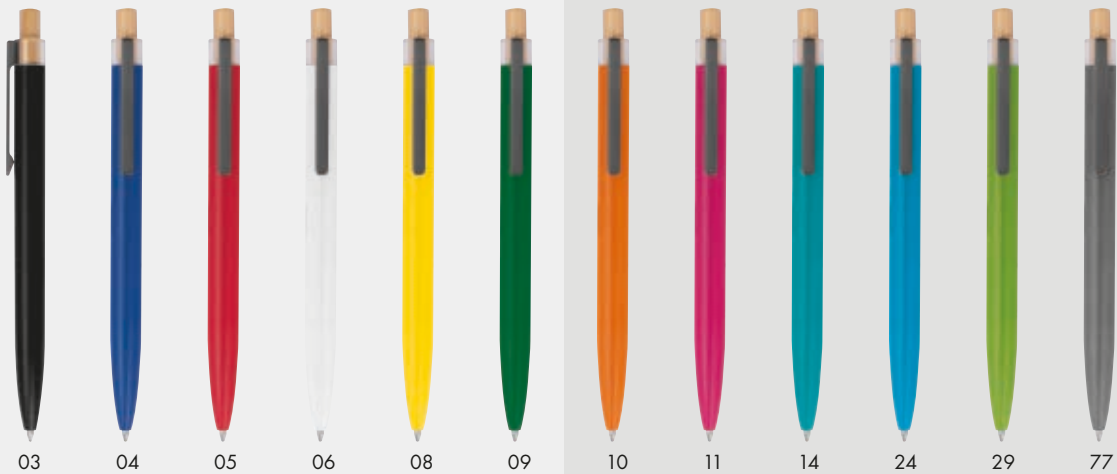

WRITING

03 04 05 06 08 09 10 11 14 24 29 77

♻️ RECYCLED ⓘ BLUE REFILL ⚡ EXPRESS

13845 | ab €0,69

Kugelschreiber aus recyceltem Aluminium

Kugelschreiber aus recyceltem Aluminium mit blauschreibender Mine und Bambusdrücker. Ihre Werbung gravieren wir neben den Clip.

✂️ ø 1 x 14,5 cm | 📏 L1 5 x 0,6 | 🏠 P

Stück	5000	1000	500	250	100
€	0,69	0,74	0,75	0,78	0,81
Laser/St.	0,21	0,29	0,32	0,36	0,47

Werbevorkosten €49,50