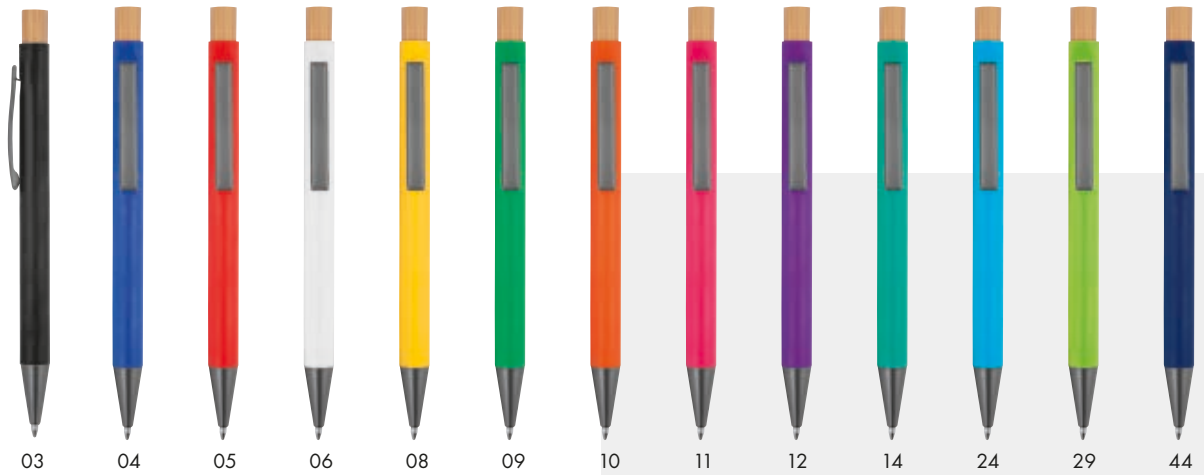

03 04 05 06 08 09 10 11 12 14 24 29 44

♻️ RECYCLED ⓘ BLUE REFILL ⚡ EXPRESS

15178 | ab €0,35

Kugelschreiber aus recyceltem Aluminium mit Bambusdrücker

Kugelschreiber aus recyceltem Aluminium mit Bambusdrücker, Metallclip und blau schreibender Großraummine. Ihre Werbung wird rechts vom Clip graviert.

✂️ ø 1 x 14,2 cm | 📏 L1 4 x 0,6 | 🏠 P

Stück	10000	5000	1000	500	250
€	0,35	0,36	0,38	0,39	0,41
Laser/St.	0,14	0,14	0,21	0,24	0,29

Werbevorkosten €49,50