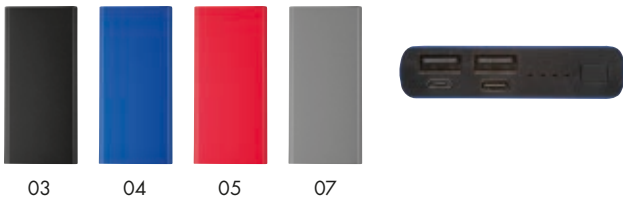

10 000 mAh ⓘ TYPE C CABLE INCI. ♻️ RECYCLED ⚡ EXPRESS

34503 | ab €12,89

Powerbank aus recyceltem Aluminium 10.000 mAh

Powerbank aus recyceltem Aluminium mit einer Leistung von 10.000 mAh, LCD-Display und einem Ladekabel. Diese Powerbank hat 2 USB Anschlüsse und verfügt über einen Type C Eingang. Ihre Werbung lasern wir auf das Gehäuse.

✂️ 14,2 x 6,5 x 1,6 cm | 📐 L2 5 x 5 | 🏠 K

Stück	500	250	100	50	25
€	12,89	13,49	13,99	14,29	14,99
Laser/St.	0,72	0,75	0,83	1,20	2,25

Werbevorkosten €49,50