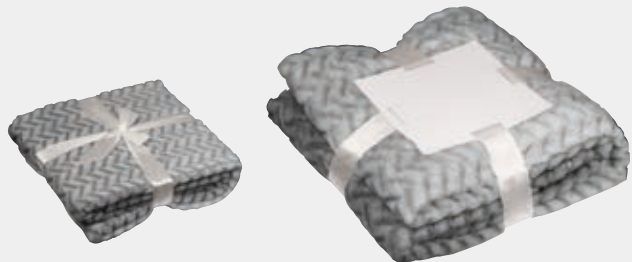

66902 | ab €5,79

Fleecedecke mit Tragebänderole

Große, kuschelige und wärmende Fleecedecke mit praktischer Tragebänderole und schöner Ziernaht um den Rand. Material: 100% Polyester. Ihre Werbung drucken wir auf die schwarze Bänderole.

☒ 180 x 120 cm | ☒ TT2 10 x 4 | ☒ N

Stück	500	250	100	50	25
€	5,79	5,99	6,29	6,49	6,69
Druck/St.	0,80	0,86	0,92	1,49	3,30

Werbekosten €49,50

62641 | ab €26,99

Picknickdecke mit Tragegurt

Hochwertige Picknickdecke mit Tragegurt und isoliertem Boden, der vor Feuchtigkeit schützt. Auf der anderen Seite ist eine Polyacryl-Schicht. Mit einer Größe von 200 x 150cm findet sich genügend Platz für alle. Ihre Werbung stecken wir auf die Decke.

☒ 150 x 200 cm | ☒ HF 6 x 4 | ☒ N

Stück	250	100	50	25	10
€	26,99	27,99	28,99	29,99	31,49
Stück/St.	2,27	2,84	3,75	7,50	18,75

Werbekosten €49,50

64361 | ab €11,59

Große Kuscheldecke

Große Kuscheldecke (120 x 180 cm) aus flauschigem Flanellfleece (280 g/m²). Perfekt für kalte Tage. Ihre Werbung drucken wir auf die Karte.

☒ 120 x 180 cm | ☒ S2 10 x 10 | ☒ KS

Stück	500	250	100	50	25
€	11,59	12,19	12,59	12,89	13,49
Druck/St.	0,95	1,01	1,05	1,67	3,12

Werbekosten €49,50