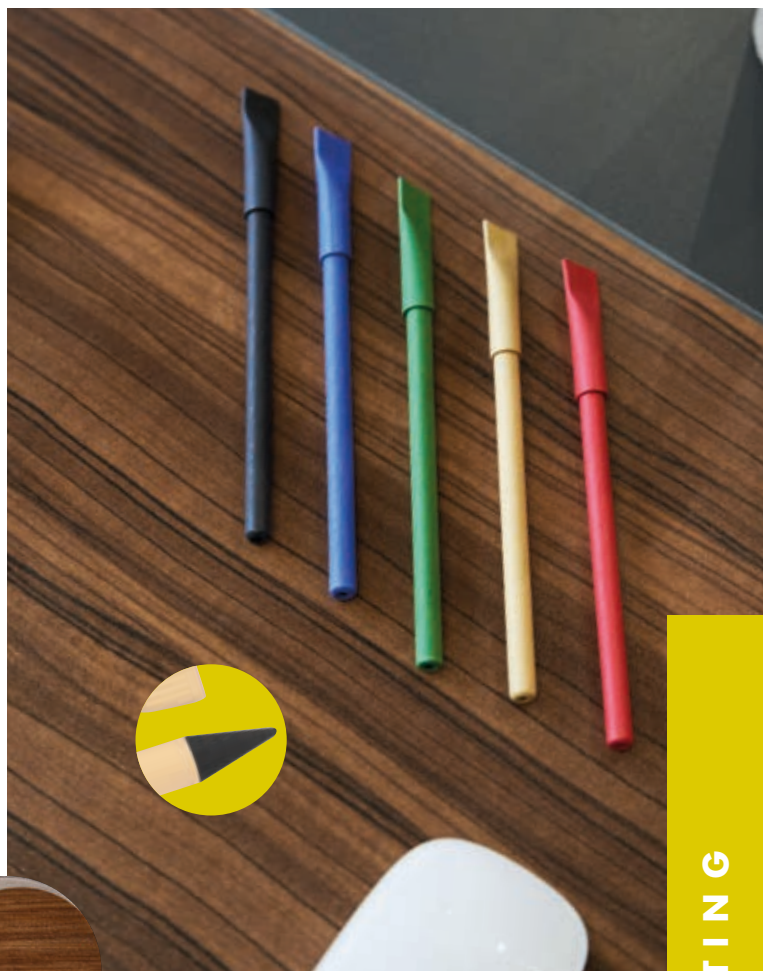

03 04 05 09 13

♻️ RECYCLED ⓘ INKLESS

13648 | ab **€0,30**

Tintenloses Schreibgerät aus Papier

Endlos Schreibgerät aus Papier mit radierbarem Schriftbild. Unendlich verwendbar. Die Werbung wird auf den Bleifstift gedruckt

✂️ **15,7 × 1,8 × 0,9 cm** | 📏 **T1 4 × 0,5** | 🏠 **N**

Stück	10000	5000	1000	500	250
€	0,30	0,32	0,33	0,35	0,36
Druck/St.	0,11	0,12	0,15	0,20	0,23

Werbekosten €49,50

WRITING

ⓘ INKLESS ⚡ EXPRESS

12617 | ab **€3,59**

Tintenloses Schreibgerät aus Aluminium mit Graphit Mine

Tintenloses Schreibgerät aus Aluminium mit passendem Etui. Durch eine speziell legierte Mine oxidiert das Geschriebene auf dem Papier und ist radierbar. Ihre Werbung wird auf den Stift gelasert.

✂️ **ø 0,8 × 15,6 cm** | 📏 **L1 4 × 0,5** | 🏠 **E**

Stück	1000	500	250	100	50
€	3,59	3,79	3,89	3,99	4,19
Laser/St.	0,29	0,32	0,36	0,47	0,81

Werbekosten €49,50

ⓘ INKLESS ⚡ EXPRESS

12538 | ab **€0,33**

Tintenloses Schreibgerät aus Bambus

Schreibgerät aus Bambus mit einer legierten Mine, die auf dem Papier oxidiert. Ihre Werbung wird auf den Schaft graviert.

✂️ **13,8 × ø 0,9 cm** | 📏 **L1 4 × 0,6** | 🏠 **N**

Stück	10000	5000	1000	500	250
€	0,33	0,35	0,37	0,38	0,39
Laser/St.	0,14	0,14	0,21	0,24	0,29

Werbekosten €49,50