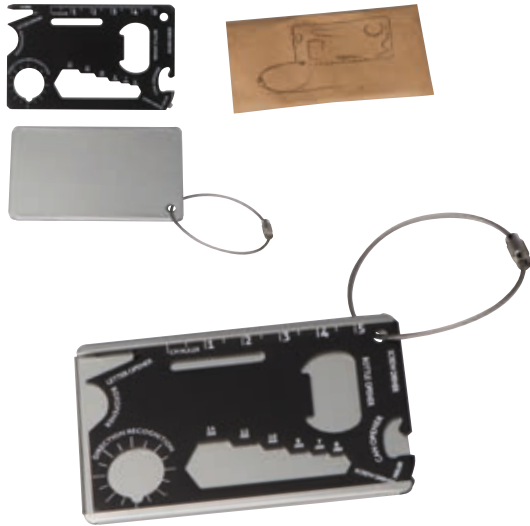

⚡ EXPRESS

90734 | ab €1,29

Survival Kofferranhänger aus Aluminium

Survival Kofferranhänger aus Aluminium mit Brieföffner, Lineal, Flaschenöffner, Dosenöffner, Schraubenzieher, Kompass, Schraubenschlüssel und Sparschäler. Das ultimative Werkzeugset! Ihre Werbung wird auf den Anhänger gelasert.

✂ 8,6 × 5,5 × 0,2 cm | ☒ L2 3 × 1,5 | ☐ P

Stück	5000	1000	500	250	100
€	1,29	1,34	1,39	1,44	1,49
Laser/St.	0,60	0,66	0,72	0,75	0,83

Werbevorkosten €49,50