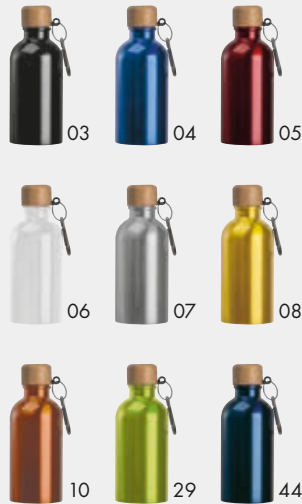

750 ml LEAKPROOF EXPRESS

84971 | ab €3,49

Edelstahltrinkflasche mit Karabiner, 750ml

Große Edelstahltrinkflasche mit praktischem Karabiner, einem Füllvermögen von 750ml und einem auslaufsicheren Drehverschluss mit Bambusdeckel. Ihre Werbung gravieren wir auf die Flasche.

∅ 7,3 × 23,5 cm | L3 4 × 4 | K

Stück	1000	500	250	100	50
€	3,49	3,59	3,79	3,89	3,99
Laser/St.	0,96	1,07	1,37	1,47	1,61

Werbevorkosten €49,50

400 ml LEAKPROOF EXPRESS

84972 | ab €2,89

Edelstahltrinkflasche mit Karabiner, 400ml

Kleine Edelstahltrinkflasche mit praktischem Karabiner, einem Füllvermögen von 400ml und einem auslaufsicheren Drehverschluss mit Bambusdeckel. Ihre Werbung gravieren wir auf die Flasche

∅ 6,5 × 17 cm | L3 4 × 4 | K

Stück	1000	500	250	100	50
€	2,89	2,99	3,09	3,19	3,29
Laser/St.	0,96	1,07	1,37	1,47	1,61

Werbevorkosten €49,50