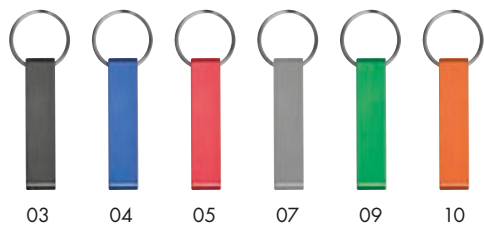

⚡ EXPRESS

82325 | ab €0,18

Schlüsselanhänger mit Flaschenöffner

Schlüsselanhänger aus Metall mit Flaschenöffner, Dosenöffner und zusätzlich als Handyhalter verwendbar. Ihre Werbung wird auf den Anhänger graviert.

✂ 7,5 × 1 × 1,5 cm | ☒ L1 4 × 0,8 | ☒ P

Stück	25000	10000	5000	1000	500
€	0,18	0,19	0,20	0,21	0,21
Laser/St.	0,14	0,14	0,14	0,21	0,24

Werbevorkosten €49,50