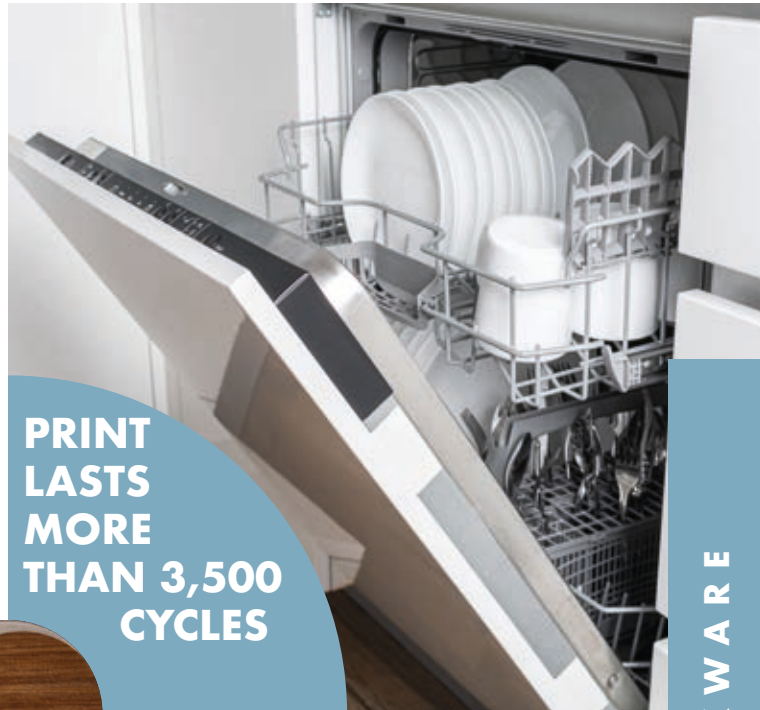

Sublimationstasse, 300ml

Sublimations Kaffeetasse (kunststoffbeschichtete Keramik) mit 300ml Füllvermögen im klassischen Stil. Ihre Werbung wird mittels Sublimationsdruck direkt auf der Tasse angebracht - ideal für Fotodrucke bei kleinen Auflagen.

Ø 8,2 x 9,9 cm | SU 19 x 8 | K

Stück	1000	500	250	100	50
€	1,94	1,99	2,09	2,19	2,24
Sublimation/ St.	1,49	1,53	1,61	1,70	1,76

Werbekosten €49,50

**PRINT
LASTS
MORE
THAN 3,500
CYCLES**

DRINKWARE

03

04

05