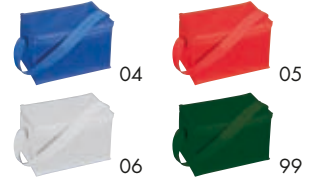

i INSULATING

67004 | ab **€1,49**

Kühltasche für 6 Dosen à 0,33l

Einfache Kühltasche aus Polyester, passend für 6 Get- ränkedosen (0,33 Liter) mit Trageschlaufe. Ihre Werbung drucken wir oben auf den Deckel mittig.

☒ **20 × 13 × 12,5 cm** | ☒ **S1 10 × 5** | ☒ **N**

Stück	5000	1000	500	250	100
€	1,49	1,54	1,59	1,64	1,69
Druck/St.	0,36	0,48	0,51	0,53	0,62

Werbekosten €49,50