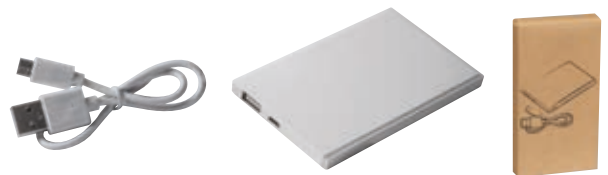

🔋 2 200 mAh ⓘ TYPE C CABLE INCL.

🔋 2 200 mAh ⓘ FULL COLOUR PRINT 🎨 DIGITAL PRINT

20346 | ab €4,79

Powerbank 2.200 mAh

Powerbank aus Kunststoff mit einer Leistung von 2.200 mAh, Ladeanzeige und USB-C Anschluss, so kann Ihr Smartphone auch unterwegs aufgeladen werden. Ihre Werbung drucken wir mehrfarbig direkt auf die Powerbank.

📏 11,9 × 6,7 × 0,9 cm | 📐 DC2 10,5 × 6 | 🏠 K

Stück	500	250	100	50	25
€	4,79	4,99	5,09	5,29	5,49
Druck/St.	1,37	1,44	1,62	1,98	3,72

Werbevorkosten €49,50