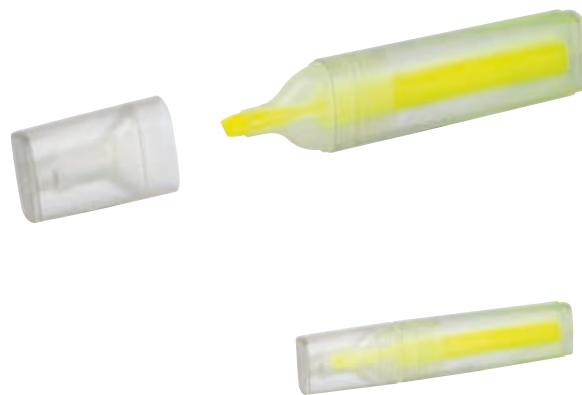

♻️ RECYCLED ♻️ RPET

13952 | ab **€0,38**

RPET Textmarker

Textmarker aus recyceltem Kunststoff mit gelber Markierfarbe in transparentem Gehäuse. Ihre Werbung drucken wir auf das Gehäuse.

✂️ **11,8 × 2,6 × 1,8 cm** | 📐 **T2 4 × 1** | 🏠 **N**

Stück	10000	5000	1000	500	250
€	0,38	0,39	0,41	0,42	0,44
Druck/St.	0,20	0,21	0,24	0,27	0,30

Werbevorkosten €49,50