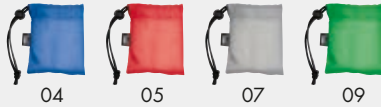

RPET RECYCLED

43788 | ab €0,89

Regenponcho aus RPET

Transparenter Regenponcho mit Tragetasche aus RPET und Trageschleufe. Ihre Werbung wird auf die Tasche gedruckt.

8,5 x 2 x 10 cm | TTI 5 x 5 | N

Stück	5000	1000	500	250	100
€	0,89	0,93	0,96	0,99	1,04
Druck/St.	0,49	0,55	0,58	0,60	0,65

Werbevorkosten €49,50