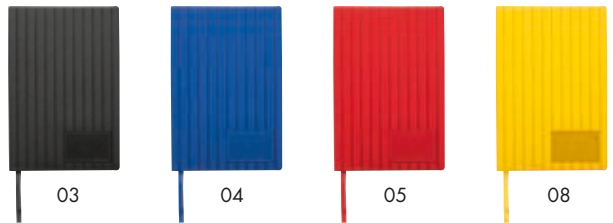

192
LINED PAGES

A5

24980 | ab **€2,49**

A5 Notizbuch mit Softcover

A5 Notizbuch mit einem Softcover aus PU in geriffelter Struktur und 192 linierten Seiten aus Zuckerrohr. Ihre Werbung wird unten rechts auf dem Einband im vorgesehenen Feld gedruckt.

✂ **14,3 × 1,2 × 21 cm** | ✂ **T3 2,5 × 4,5** | **KS**

Stück	1000	500	250	100	50
€	2,49	2,69	2,79	2,89	2,99
Druck/St.	0,45	0,48	0,56	0,68	0,90

Werbevorkosten **€49,50**

OFFICE

HOT DEAL

160
LINED PAGES

A5 RECYCLED

25261 | ab **€1,49**

A5 Notizbuch aus Recyclingpapier

A5 Notizbuch mit einem Umschlag aus recyceltem PU und 160 linierten Seiten aus Recyclingpapier. Ihre Werbung drucken wir auf die Vorderseite.

✂ **14,5 × 1,4 × 21,1 cm** | ✂ **T2 5 × 3** | **KS**

Stück	5000	1000	500	250	100
€	1,49	1,59	1,69	1,74	1,79
Druck/St.	0,29	0,32	0,35	0,38	0,54

Werbevorkosten **€49,50**