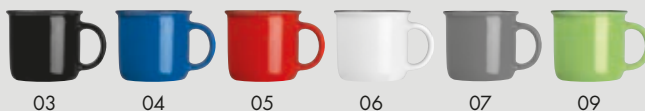

350 ml

80843 | ab €2,49

Nostalgie-tasse aus Keramik, 350ml

Nostalgie-tasse aus Keramik mit einem Füllvermögen von 350ml. Ihre Werbung wird mittels Keramiktransfer auf der Tasse angebracht.

∅ 8,9 × 8,2 cm | C3 5 × 5 | K

Stück	1000	500	250	100	50
€	2,49	2,69	2,79	2,89	2,99
Druck/St.	2,03	2,33	3,21	3,57	4,22

Werbevorkosten €49,50