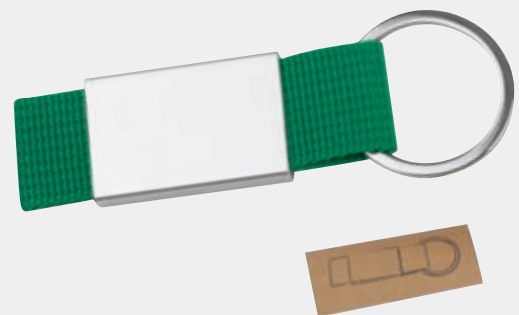

⚡ EXPRESS

90957 | ab €0,63

Schlüsselanhänger mit farbigem Stoffbändchen

Schlüsselanhänger mit farbigem Stoffbändchen und glänzendem Metallplättchen, auf das Ihre Werbung mittels Lasergravur angebracht wird.

✂ 9,8 × 3,5 × 0,5 cm | ☒ L2 3 × 2 | ☒ KS

Stück	5000	1000	500	250	100
€	0,63	0,66	0,69	0,71	0,74
Laser/St.	0,60	0,66	0,72	0,75	0,83

Werbevorkosten €49,50